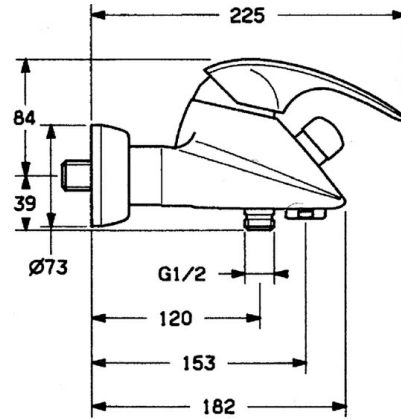

EAN: 4015474635777
static.hansa.com/0274210194

- Sprcha & vana
- Jednopáková
- Montáž na zeď
- Ušlechtilá mosaz
- Zpětný ventil (-y)
- Tlumiče

Technické údaje

Technické vlastnosti

Zdroj teplé vody	max. +80°C
Pracovní tlak	0.5-10 bar
Zabezpečení proti zpětnému toku (ČSN EN 1717)	EB

Náhradní díly

SP02742101

	Název	Kód
1.1	Šroub, M5x8, SW2.5	59904755
1.2	Kluzné pouzdro (osazené)	59904778
1.3	Plug, hot/cold	59906705
2	Krytka Ukončeno	59910582
2.2	Dodávka Ukončeno	59910586
3	Oční šroub, M50x1, SW45	59904775
4	Kartuše, 4.8 eco	59904601
4.1	Hot water limiter	59904759
5.1	Zpětný ventil	59905714
5.2	Závit bradavky, G1/2xM18x1	59911384
5.3	Těsnící kroužek, 23.9x15.2x2	59902689
6	Excentrická spojka, G3/4xG1/2, DN15	59910254
6.1	Krycí díl Ukončeno	59911022
6.2	Tlumič	59904792
7	Aerator, M28x1 Ušlechtilá mosaz Ukončeno	59906687
7	Aerator, M28x1 C Bílá Ukončeno	59905683
7	Aerator, M28x1 C	59902088
7.1	Aerator, M22/M24	59905873
8	Přepínač Bílá Ukončeno	59910804
8	Přepínač	59910803
8.1	Těsnící sada	59904791