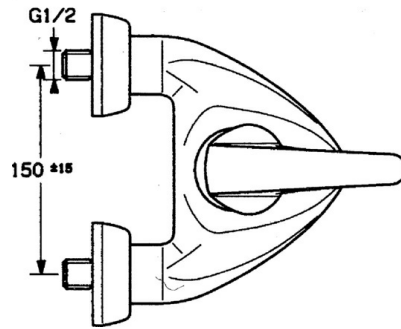

EAN: 4015474635777
static.hansa.com/0274210194

- Sprcha & vana
- Jednopáková
- Montáž na zeď
- Ušlechtilá mosaz
- Zpětný ventil (-y)
- Tlumiče

Technické údaje

Technické vlastnosti

Zdroj teplé vody	max. +80°C
Pracovní tlak	0.5-10 bar
Zabezpečení proti zpětnému toku (ČSN EN 1717)	EB

Náhradní díly

SP02742101

	Název	Kód
1.1	Šroub, M5x8, SW2.5	59904755
1.2	Kluzné pouzdro (osazené)	59904778
1.3	Plug, hot/cold	59906705
2	Krytka Ukončeno	59910582
2.2	Dodávka Ukončeno	59910586
3	Oční šroub, M50x1, SW45	59904775
4	Kartuše, 4.8 eco	59904601
4.1	Hot water limiter	59904759
5.1	Zpětný ventil	59905714
5.2	Závit bradavky, G1/2xM18x1	59911384
5.3	Těsnící kroužek, 23.9x15.2x2	59902689
6	Excentrická spojka, G3/4xG1/2, DN15	59910254
6.1	Krycí díl Ukončeno	59911022
6.2	Tlumič	59904792
7	Aerator, M28x1 Ušlechtilá mosaz Ukončeno	59906687
7	Aerator, M28x1 C Bílá Ukončeno	59905683
7	Aerator, M28x1 C	59902088
7.1	Aerator, M22/M24	59905873
8	Přepínač Bílá Ukončeno	59910804
8	Přepínač	59910803
8.1	Těsnící sada	59904791