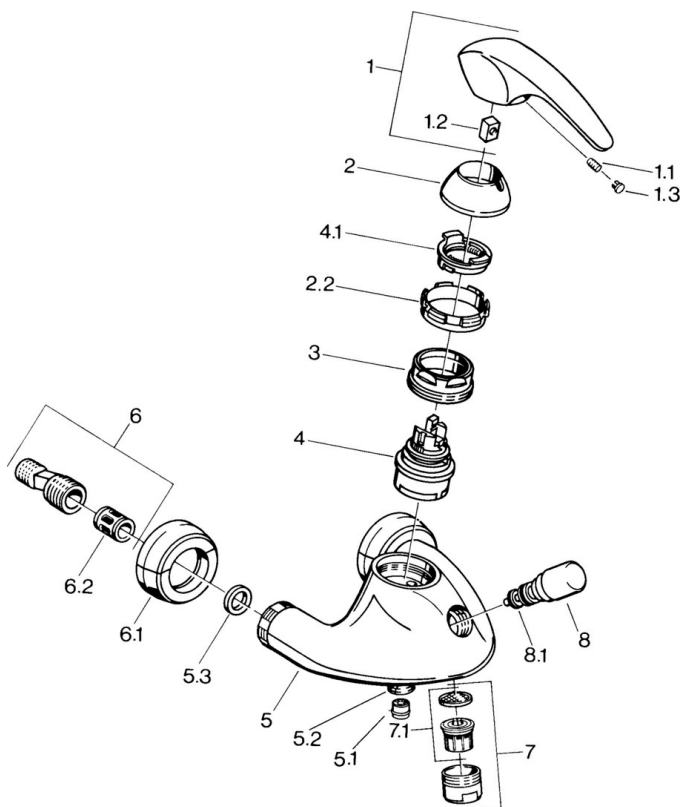

EAN: 4015474635777
static.hansa.com/0274210194

- Sprcha & vana
- Jednopáková
- Montáž na zeď
- Ušlechtilá mosaz
- Zpětný ventil (-y)
- Tlumiče

Technické údaje

Technické vlastnosti

Zdroj teplé vody	max. +80°C
Pracovní tlak	0.5-10 bar
Zabezpečení proti zpětnému toku (ČSN EN 1717)	EB

Náhradní díly

SP02742101

	Název	Kód
1.1	Šroub, M5x8, SW2.5	59904755
1.2	Kluzné pouzdro (osazené)	59904778
1.3	Plug, hot/cold	59906705
2	Krytka Ukončeno	59910582
2.2	Dodávka Ukončeno	59910586
3	Oční šroub, M50x1, SW45	59904775
4	Kartuše, 4.8 eco	59904601
4.1	Hot water limiter	59904759
5.1	Zpětný ventil	59905714
5.2	Závit bradavky, G1/2xM18x1	59911384
5.3	Těsnící kroužek, 23.9x15.2x2	59902689
6	Excentrická spojka, G3/4xG1/2, DN15	59910254
6.1	Krycí díl Ukončeno	59911022
6.2	Tlumič	59904792
7	Aerator, M28x1 Ušlechtilá mosaz Ukončeno	59906687
7	Aerator, M28x1 C Bílá Ukončeno	59905683
7	Aerator, M28x1 C	59902088
7.1	Aerator, M22/M24	59905873
8	Přepínač Bílá Ukončeno	59910804
8	Přepínač	59910803
8.1	Těsnící sada	59904791