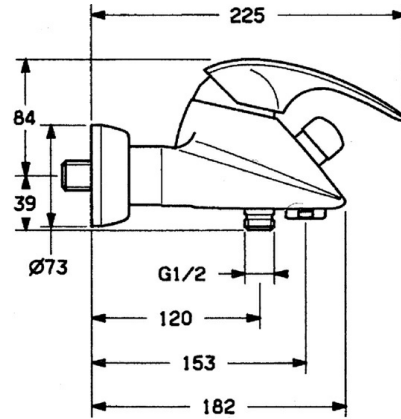

EAN: 4015474639027
static.hansa.com/0274210184

- Bad en douche
- Eengreeps
- Wandmontage
- Zwart
- Terugslagklep
- Geluidsdemper(s)

Technische gegevens

Technische eigenschappen

Warmwatertoevoer	max. +80°C
Werkdruk	0.5-10 bar
Terugstroom beveiliging (EN1717)	EB

Reserveonderdelen

SP02742101

	Naam	Code
1.1	Schroef, M5x8, SW2.5	59904755
1.2	Joint klassiek uitloop	59904778
1.3	Plug, hot/cold	59906705
2	Kap Chroom Stopgezet	59910582
2.2	Toevoer Stopgezet	59910586
3	Schroefoog, M50x1, SW45	59904775
4	Binnenwerk, 4.8 eco	59904601
4.1	Hot water limiter	59904759
5.1	Terugslagklep	59905714
5.2	Schroefdraad tepel, G1/2xM18x1	59911384
5.3	Borgring, 23.9x15.2x2	59902689
6	Excentrieke aansluiting, G3/4xG1/2, DN15	59910254
6.1	Opbouwdeel Chroom Stopgezet	59911022
6.2	Geluiddemper	59904792
7	Mousseur, M28x1 Edelmessing Stopgezet	59906687
7	Mousseur, M28x1 C Wit Stopgezet	59905683
7	Mousseur, M28x1 C Chroom	59902088
7.1	Mousseur, M22/M24	59905873
8	Omsteller Wit Stopgezet	59910804
8	Omsteller Chroom	59910803
8.1	Dichting	59904791