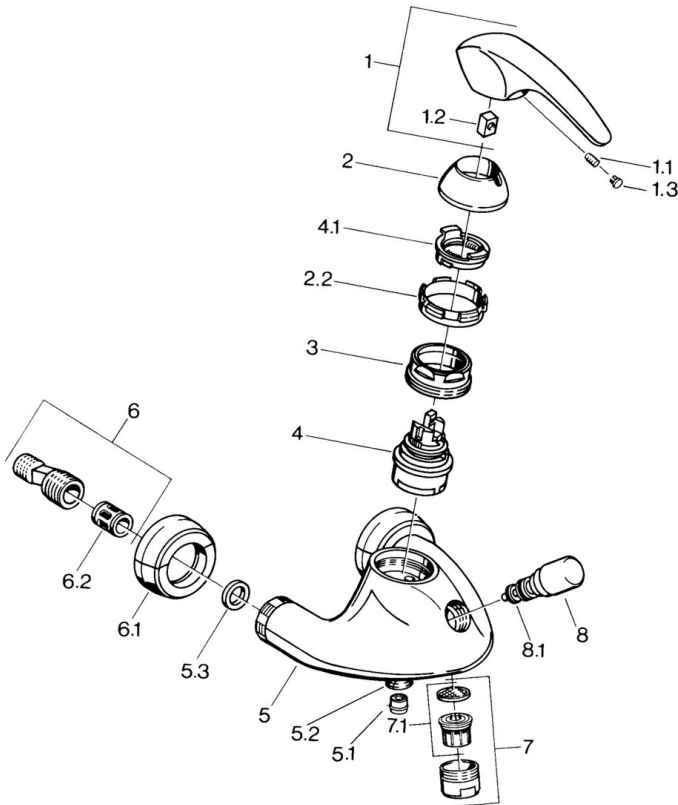

EAN: 4015474639027
static.hansa.com/0274210184

- Bad en douche
- Eengreeps
- Wandmontage
- Zwart
- Terugslagklep
- Geluidsdemper(s)

Technische gegevens

Technische eigenschappen

Warmwatertoevoer	max. +80°C
Werkdruk	0.5-10 bar
Terugstroom beveiliging (EN1717)	EB

Reserveonderdelen

SP02742101

	Naam	Code
1.1	Schroef, M5x8, SW2.5	59904755
1.2	Joint klassiek uitloop	59904778
1.3	Plug, hot/cold	59906705
2	Kap Chroom Stopgezet	59910582
2.2	Toevoer Stopgezet	59910586
3	Schroefoog, M50x1, SW45	59904775
4	Binnenwerk, 4.8 eco	59904601
4.1	Hot water limiter	59904759
5.1	Terugslagklep	59905714
5.2	Schroefdraad tepel, G1/2xM18x1	59911384
5.3	Borgring, 23.9x15.2x2	59902689
6	Excentrieke aansluiting, G3/4xG1/2, DN15	59910254
6.1	Opbouwdeel Chroom Stopgezet	59911022
6.2	Geluiddemper	59904792
7	Mousseur, M28x1 Edelmessing Stopgezet	59906687
7	Mousseur, M28x1 C Wit Stopgezet	59905683
7	Mousseur, M28x1 C Chroom	59902088
7.1	Mousseur, M22/M24	59905873
8	Omsteller Wit Stopgezet	59910804
8	Omsteller Chroom	59910803
8.1	Dichting	59904791