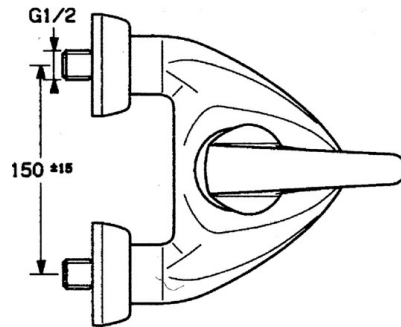

EAN: 4015474639027
static.hansa.com/0274210184

- Bad en douche
- Eengreeps
- Wandmontage
- Zwart
- Terugslagklep
- Geluidsdemper(s)

Technische gegevens

Technische eigenschappen

Warmwatertoevoer	max. +80°C
Werkdruk	0.5-10 bar
Terugstroom beveiliging (EN1717)	EB

Reserveonderdelen

SP02742101

	Naam	Code
1.1	Schroef, M5x8, SW2.5	59904755
1.2	Joint klassiek uitloop	59904778
1.3	Plug, hot/cold	59906705
2	Kap Chroom Stopgezet	59910582
2.2	Toevoer Stopgezet	59910586
3	Schroefoog, M50x1, SW45	59904775
4	Binnenwerk, 4.8 eco	59904601
4.1	Hot water limiter	59904759
5.1	Terugslagklep	59905714
5.2	Schroefdraad tepel, G1/2xM18x1	59911384
5.3	Borgring, 23.9x15.2x2	59902689
6	Excentrieke aansluiting, G3/4xG1/2, DN15	59910254
6.1	Opbouwdeel Chroom Stopgezet	59911022
6.2	Geluiddemper	59904792
7	Mousseur, M28x1 Edelmessing Stopgezet	59906687
7	Mousseur, M28x1 C Wit Stopgezet	59905683
7	Mousseur, M28x1 C Chroom	59902088
7.1	Mousseur, M22/M24	59905873
8	Omsteller Wit Stopgezet	59910804
8	Omsteller Chroom	59910803
8.1	Dichting	59904791