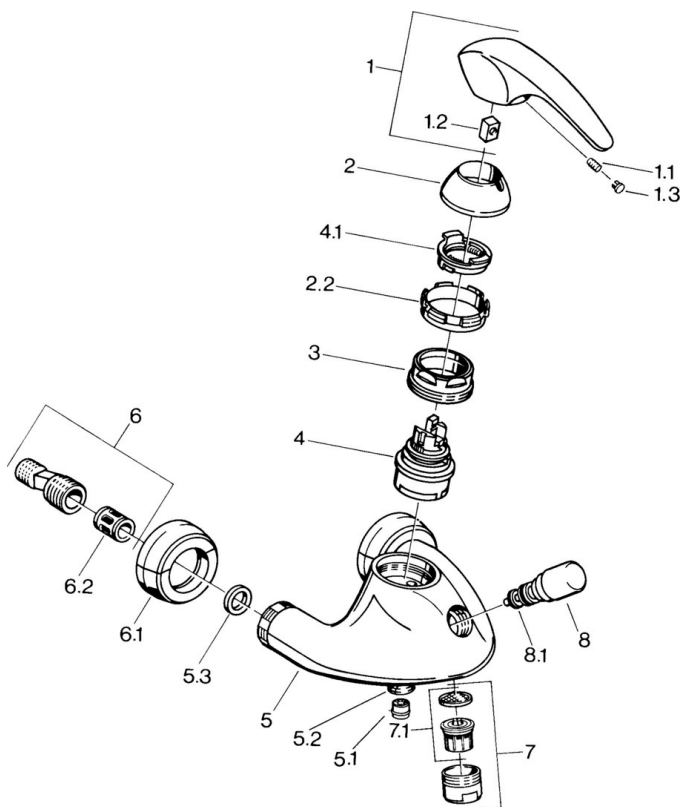

EAN: 4015474639027
static.hansa.com/0274210184

- Baignoire et douche
- Monocommande
- Montage mural
- Noir
- Valve(s) anti-retour
- Silencieux

Caractéristiques techniques

Caractéristiques techniques

Alimentation en eau chaude	max. +80°C
Pression de service	0.5-10 bar
Dispositif de protection (EN1717)	EB

Pièces de rechange

SP02742101

	Nom	Code
1.1	Vis, M5x8, SW2.5	59904755
1.2	Kit de joints pour bec	59904778
1.3	Bouchon cache trou, hot/cold	59906705
2	Chape Arrêté	59910582
2.2	Matériel Arrêté	59910586
3	Vis Loop, M50x1, SW45	59904775
4	Cartouche, 4.8 eco	59904601
4.1	Hot water limiter	59904759
5.1	Clapet anti-retour	59905714
5.2	Mamelon de fil, G1/2xM18x1	59911384
5.3	Joint, 23.9x15.2x2	59902689
6	Connecteur excentrique, G3/4xG1/2, DN15	59910254
6.1	Rosaces la paire Arrêté	59911022
6.2	Silencieux	59904792
7	Aérateur, M28x1 Laiton Arrêté	59906687
7	Aérateur, M28x1 C Blanc Arrêté	59905683
7	Aérateur, M28x1 C	59902088
7.1	Aérateur, M22/M24	59905873
8	Inverseur Blanc Arrêté	59910804
8	Inverseur	59910803
8.1	Set de fixation pour bec	59904791