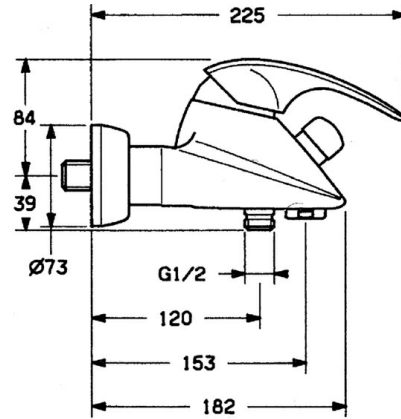

EAN: 4015474639027
static.hansa.com/0274210184

- Baignoire et douche
- Monocommande
- Montage mural
- Noir
- Valve(s) anti-retour
- Silencieux

Caractéristiques techniques

Caractéristiques techniques

Alimentation en eau chaude	max. +80°C
Pression de service	0.5-10 bar
Dispositif de protection (EN1717)	EB

Pièces de rechange

SP02742101

	Nom	Code
1.1	Vis, M5x8, SW2.5	59904755
1.2	Kit de joints pour bec	59904778
1.3	Bouchon cache trou, hot/cold	59906705
2	Chape Arrêté	59910582
2.2	Matériel Arrêté	59910586
3	Vis Loop, M50x1, SW45	59904775
4	Cartouche, 4.8 eco	59904601
4.1	Hot water limiter	59904759
5.1	Clapet anti-retour	59905714
5.2	Mamelon de fil, G1/2xM18x1	59911384
5.3	Joint, 23.9x15.2x2	59902689
6	Connecteur excentrique, G3/4xG1/2, DN15	59910254
6.1	Rosaces la paire Arrêté	59911022
6.2	Silencieux	59904792
7	Aérateur, M28x1 Laiton Arrêté	59906687
7	Aérateur, M28x1 C Blanc Arrêté	59905683
7	Aérateur, M28x1 C	59902088
7.1	Aérateur, M22/M24	59905873
8	Inverseur Blanc Arrêté	59910804
8	Inverseur	59910803
8.1	Set de fixation pour bec	59904791