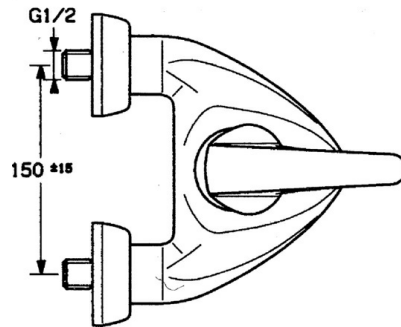

EAN: 4015474639027
static.hansa.com/0274210184

- Baignoire et douche
- Monocommande
- Montage mural
- Noir
- Valve(s) anti-retour
- Silencieux

Caractéristiques techniques

Caractéristiques techniques

Alimentation en eau chaude	max. +80°C
Pression de service	0.5-10 bar
Dispositif de protection (EN1717)	EB

Pièces de rechange

SP02742101

	Nom	Code
1.1	Vis, M5x8, SW2.5	59904755
1.2	Kit de joints pour bec	59904778
1.3	Bouchon cache trou, hot/cold	59906705
2	Chape Arrêté	59910582
2.2	Matériel Arrêté	59910586
3	Vis Loop, M50x1, SW45	59904775
4	Cartouche, 4.8 eco	59904601
4.1	Hot water limiter	59904759
5.1	Clapet anti-retour	59905714
5.2	Mamelon de fil, G1/2xM18x1	59911384
5.3	Joint, 23.9x15.2x2	59902689
6	Connecteur excentrique, G3/4xG1/2, DN15	59910254
6.1	Rosaces la paire Arrêté	59911022
6.2	Silencieux	59904792
7	Aérateur, M28x1 Laiton Arrêté	59906687
7	Aérateur, M28x1 C Blanc Arrêté	59905683
7	Aérateur, M28x1 C	59902088
7.1	Aérateur, M22/M24	59905873
8	Inverseur Blanc Arrêté	59910804
8	Inverseur	59910803
8.1	Set de fixation pour bec	59904791