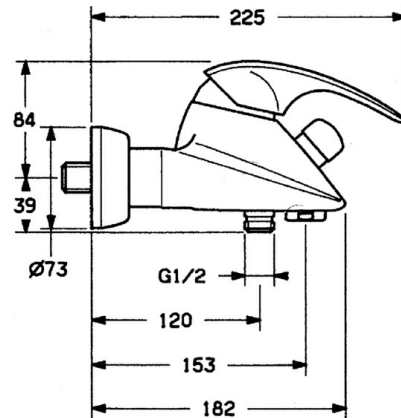

EAN: 4015474639027  
[static.hansa.com/0274210184](http://static.hansa.com/0274210184)

- Wanne & Dusche
- Einhebelmischer
- Wandmontage
- Schwarz
- Rückflussverhinderer
- Schalldämpfer

### Technische Eigenschaften

Warmwasserversorgung	<b>max. +80°C</b>
Arbeitsdruck	<b>0.5-10 bar</b>
Sicherungseinrichtung (EN1717)	<b>EB</b>