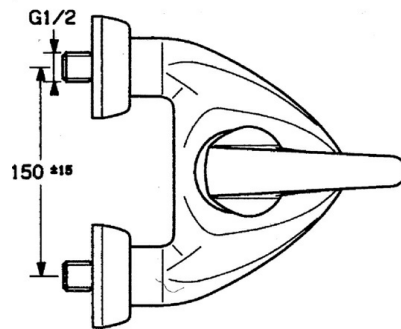

EAN: 4015474639027  
[static.hansa.com/0274210184](http://static.hansa.com/0274210184)

- Wanne & Dusche
- Einhebelmischer
- Wandmontage
- Schwarz
- Rückflussverhinderer
- Schalldämpfer

## Technische Daten

### Technische Eigenschaften

Warmwasserversorgung	<b>max. +80°C</b>
Arbeitsdruck	<b>0.5-10 bar</b>
Sicherungseinrichtung (EN1717)	<b>EB</b>