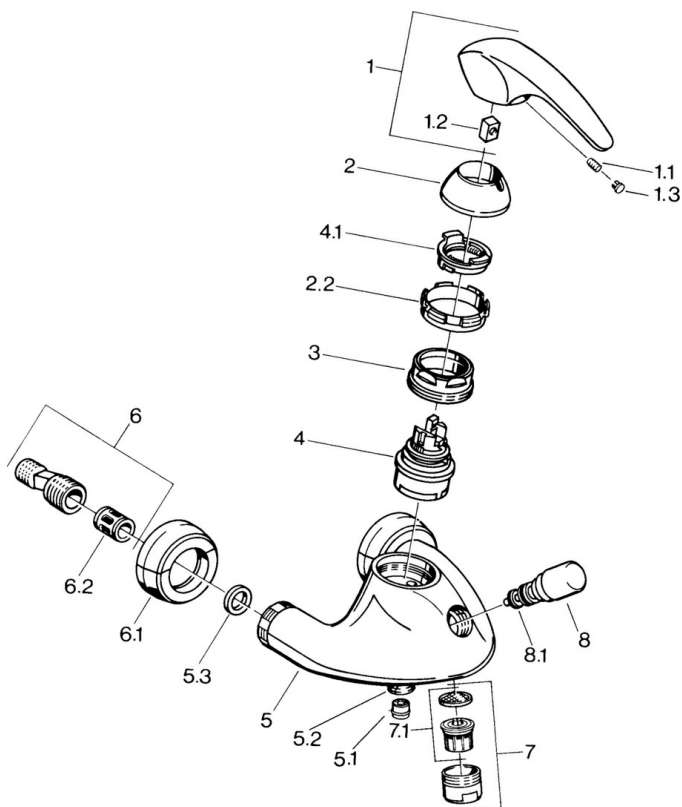

EAN: 4015474639027  
[static.hansa.com/0274210184](http://static.hansa.com/0274210184)

- Wanne & Dusche
- Einhebelmischer
- Wandmontage
- Schwarz
- Rückflussverhinderer
- Schalldämpfer

## Technische Daten

### Technische Eigenschaften

Warmwasserversorgung	<b>max. +80°C</b>
Arbeitsdruck	<b>0.5-10 bar</b>
Sicherungseinrichtung (EN1717)	<b>EB</b>

### SP02742101

	Name	Art.-Nr.
1.1	Schraube, M5x8, SW2.5	59904755
1.2	Kunststoffadapter	59904778
1.3	Blindstopfen, hot/cold	59906705
2	Abdeckkappe Ausgelaufen	59910582
2.2	Zubehöerteil Ausgelaufen	59910586
3	Ringschraube, M50x1, SW45	59904775
4	Kartusche, 4,8 eco	59904601
4.1	Warmwasser Begrenzer	59904759
5.1	Rückschlagventil	59905714
5.2	Gewindenippel, G1/2xM18x1	59911384
5.3	Haltering, 23.9x15.2x2	59902689
6	Exzenter-Anschluss, G3/4xG1/2, DN15	59910254
6.1	Rosetten (2 Stück) Ausgelaufen	59911022
6.2	Schalldämpfer	59904792
7	Luftsprudler, M28x1 Edelmessing Ausgelaufen	59906687
7	Luftsprudler, M28x1 C Weiss Ausgelaufen	59905683
7	Luftsprudler, M28x1 C	59902088
7.1	Luftsprudler, M22/M24	59905873
8	Umstellung Weiss Ausgelaufen	59910804
8	Umsteller, automatisch	59910803
8.1	Dichtungskit	59904791