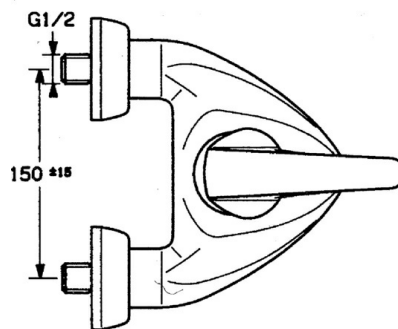

EAN: 4015474639027
static.hansa.com/0274210184

- Sprcha & vana
- Jednopaková
- Montáž na zeď
- Černá
- Zpětný ventil (-y)
- Tlumiče

Technické údaje

Technické vlastnosti

Zdroj teplé vody	max. +80°C
Pracovní tlak	0.5-10 bar
Zabezpečení proti zpětnému toku (ČSN EN 1717)	EB