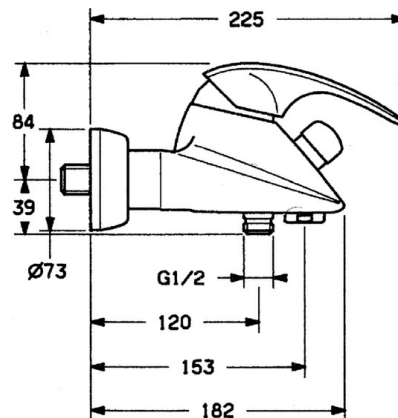

EAN: 4015474639027
static.hansa.com/0274210184

- Sprcha & vana
- Jednopaková
- Montáž na zeď
- Černá
- Zpětný ventil (-y)
- Tlumiče

Technické údaje

Technické vlastnosti

Zdroj teplé vody	max. +80°C
Pracovní tlak	0.5-10 bar
Zabezpečení proti zpětnému toku (ČSN EN 1717)	EB