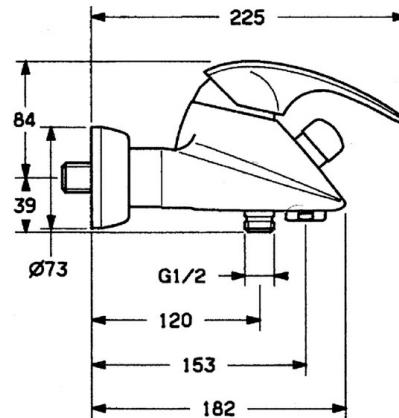

EAN: 4015474635760
static.hansa.com/0274210182

- Sprcha a vaňa
- Jednopaková
- Nástenná montáž
- Biela
- Spätný ventil (-y)
- Tlmiče

Technické údaje

Technické vlastnosti

Dodávka teplej vody	max. +80°C
Pracovný tlak	0.5-10 bar
Spätná klapka (STN EN 1717)	EB

Náhradné diely

SP02742101

	Názov	Kód
1.1	Skrutka, M5x8, SW2.5	59904755
1.2	Klzné puzdro	59904778
1.3	Plug, hot/cold	59906705
2	Krytka Ukončené	59910582
2.2	Dodávka Ukončené	59910586
3	Očné skrutka, M50x1, SW45	59904775
4	Kartuš, 4.8 eco	59904601
4.1	Hot water limiter	59904759
5.1	Spätný ventil	59905714
5.2	Závit bradavky, G1/2xM18x1	59911384
5.3	Tesniaci krúžok, 23.9x15.2x2	59902689
6	Excentrická spojka, G3/4xG1/2, DN15	59910254
6.1	Sada krycích ružíc (2 ks) Ukončené	59911022
6.2	Tlmič	59904792
7	Aerator, M28x1 Ušľachtilá mosadz Ukončené	59906687
7	Aerator, M28x1 C Biela Ukončené	59905683
7	Aerator, M28x1 C	59902088
7.1	Aerator, M22/M24	59905873
8	Prepínač Biela Ukončené	59910804
8	Prepínač	59910803
8.1	Tesnenie sada	59904791