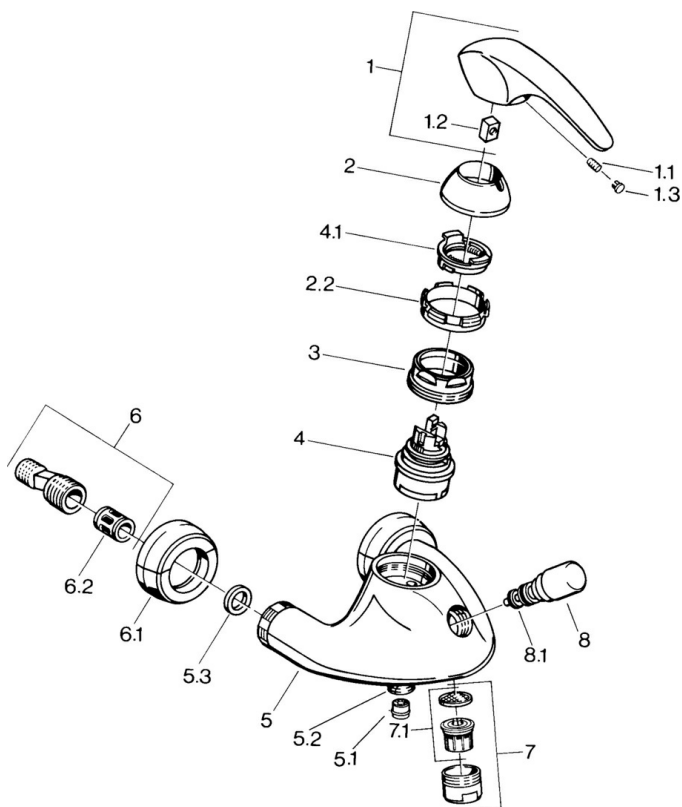

EAN: 4015474635760
static.hansa.com/0274210182

- Sprcha a vaňa
- Jednopaková
- Nástenná montáž
- Biela
- Spätný ventil (-y)
- Tlmiče

Technické údaje

Technické vlastnosti

Dodávka teplej vody	max. +80°C
Pracovný tlak	0.5-10 bar
Spätná klapka (STN EN 1717)	EB

Náhradné diely

SP02742101

	Názov	Kód
1.1	Skrutka, M5x8, SW2.5	59904755
1.2	Klzné puzdro	59904778
1.3	Plug, hot/cold	59906705
2	Krytka Ukončené	59910582
2.2	Dodávka Ukončené	59910586
3	Očné skrutka, M50x1, SW45	59904775
4	Kartuš, 4.8 eco	59904601
4.1	Hot water limiter	59904759
5.1	Spätný ventil	59905714
5.2	Závit bradavky, G1/2xM18x1	59911384
5.3	Tesniaci krúžok, 23.9x15.2x2	59902689
6	Excentrická spojka, G3/4xG1/2, DN15	59910254
6.1	Sada krycích ružíc (2 ks) Ukončené	59911022
6.2	Tlmič	59904792
7	Aerator, M28x1 Ušľachtilá mosadz Ukončené	59906687
7	Aerator, M28x1 C Biela Ukončené	59905683
7	Aerator, M28x1 C	59902088
7.1	Aerator, M22/M24	59905873
8	Prepínač Biela Ukončené	59910804
8	Prepínač	59910803
8.1	Tesnenie sada	59904791