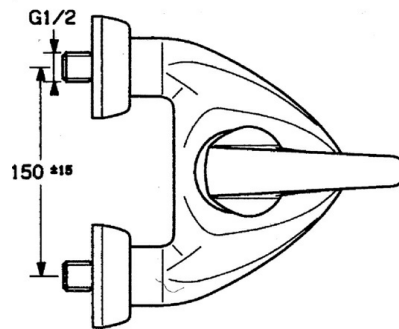

EAN: 4015474635760
static.hansa.com/0274210182

- Sprcha a vaňa
- Jednopaková
- Nástenná montáž
- Biela
- Spätný ventil (-y)
- Tlmiče

Technické údaje

Technické vlastnosti

Dodávka teplej vody	max. +80°C
Pracovný tlak	0.5-10 bar
Spätná klapka (STN EN 1717)	EB

Náhradné diely

SP02742101

	Názov	Kód
1.1	Skrutka, M5x8, SW2.5	59904755
1.2	Klzné puzdro	59904778
1.3	Plug, hot/cold	59906705
2	Krytka Ukončené	59910582
2.2	Dodávka Ukončené	59910586
3	Očné skrutka, M50x1, SW45	59904775
4	Kartuš, 4.8 eco	59904601
4.1	Hot water limiter	59904759
5.1	Spätný ventil	59905714
5.2	Závit bradavky, G1/2xM18x1	59911384
5.3	Tesniaci krúžok, 23.9x15.2x2	59902689
6	Excentrická spojka, G3/4xG1/2, DN15	59910254
6.1	Sada krycích ružíc (2 ks) Ukončené	59911022
6.2	Tlmič	59904792
7	Aerator, M28x1 Ušľachtilá mosadz Ukončené	59906687
7	Aerator, M28x1 C Biela Ukončené	59905683
7	Aerator, M28x1 C	59902088
7.1	Aerator, M22/M24	59905873
8	Prepínač Biela Ukončené	59910804
8	Prepínač	59910803
8.1	Tesnenie sada	59904791