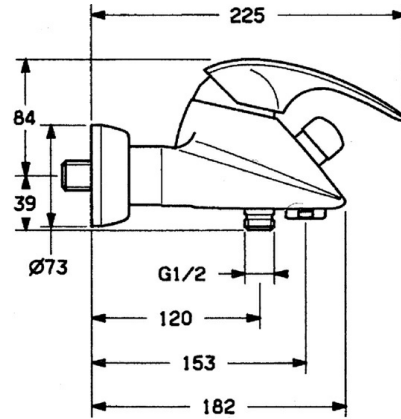

EAN: 4015474635760
static.hansa.com/0274210182

- Bad en douche
- Eengreeps
- Wandmontage
- Wit
- Terugslagklep
- Geluidsdemper(s)

Technische gegevens

Technische eigenschappen

| | |
|----------------------------------|------------|
| Warmwatertoevoer | max. +80°C |
| Werkdruk | 0.5-10 bar |
| Terugstroom beveiliging (EN1717) | EB |

Reserveonderdelen

SP02742101

| | Naam | Code |
|-----|--|----------|
| 1.1 | Schroef, M5x8, SW2.5 | 59904755 |
| 1.2 | Joint klassiek uitloop | 59904778 |
| 1.3 | Plug, hot/cold | 59906705 |
| 2 | Kap Chroom Stopgezet | 59910582 |
| 2.2 | Toevoer Stopgezet | 59910586 |
| 3 | Schroefoog, M50x1, SW45 | 59904775 |
| 4 | Binnenwerk, 4.8 eco | 59904601 |
| 4.1 | Hot water limiter | 59904759 |
| 5.1 | Terugslagklep | 59905714 |
| 5.2 | Schroefdraad tepel, G1/2xM18x1 | 59911384 |
| 5.3 | Borgring, 23.9x15.2x2 | 59902689 |
| 6 | Excentrieke aansluiting, G3/4xG1/2, DN15 | 59910254 |
| 6.1 | Opbouwdeel Chroom Stopgezet | 59911022 |
| 6.2 | Geluiddemper | 59904792 |
| 7 | Mousseur, M28x1 Edelmessing Stopgezet | 59906687 |
| 7 | Mousseur, M28x1 C Wit Stopgezet | 59905683 |
| 7 | Mousseur, M28x1 C Chroom | 59902088 |
| 7.1 | Mousseur, M22/M24 | 59905873 |
| 8 | Omsteller Wit Stopgezet | 59910804 |
| 8 | Omsteller Chroom | 59910803 |
| 8.1 | Dichting | 59904791 |