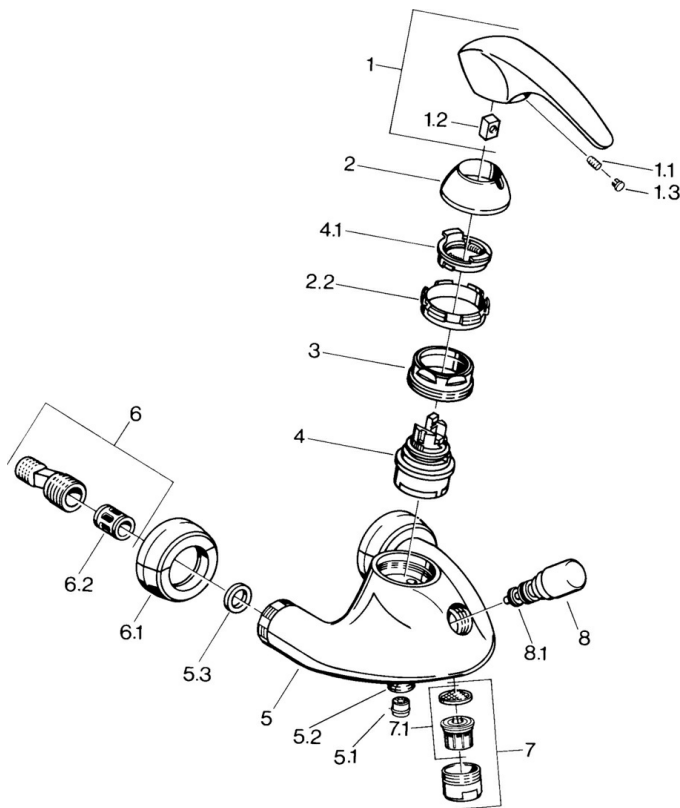

EAN: 4015474635760
static.hansa.com/0274210182

- Bad en douche
- Eengreeps
- Wandmontage
- Wit
- Terugslagklep
- Geluidsdemper(s)

Technische gegevens

Technische eigenschappen

| | |
|----------------------------------|------------|
| Warmwatertoevoer | max. +80°C |
| Werkdruk | 0.5-10 bar |
| Terugstroom beveiliging (EN1717) | EB |

Reserveonderdelen

SP02742101

| | Naam | Code |
|-----|--|----------|
| 1.1 | Schroef, M5x8, SW2.5 | 59904755 |
| 1.2 | Joint klassiek uitloop | 59904778 |
| 1.3 | Plug, hot/cold | 59906705 |
| 2 | Kap Chroom Stopgezet | 59910582 |
| 2.2 | Toevoer Stopgezet | 59910586 |
| 3 | Schroefoog, M50x1, SW45 | 59904775 |
| 4 | Binnenwerk, 4.8 eco | 59904601 |
| 4.1 | Hot water limiter | 59904759 |
| 5.1 | Terugslagklep | 59905714 |
| 5.2 | Schroefdraad tepel, G1/2xM18x1 | 59911384 |
| 5.3 | Borgring, 23.9x15.2x2 | 59902689 |
| 6 | Excentrieke aansluiting, G3/4xG1/2, DN15 | 59910254 |
| 6.1 | Opbouwdeel Chroom Stopgezet | 59911022 |
| 6.2 | Geluiddemper | 59904792 |
| 7 | Mousseur, M28x1 Edelmessing Stopgezet | 59906687 |
| 7 | Mousseur, M28x1 C Wit Stopgezet | 59905683 |
| 7 | Mousseur, M28x1 C Chroom | 59902088 |
| 7.1 | Mousseur, M22/M24 | 59905873 |
| 8 | Omsteller Wit Stopgezet | 59910804 |
| 8 | Omsteller Chroom | 59910803 |
| 8.1 | Dichting | 59904791 |