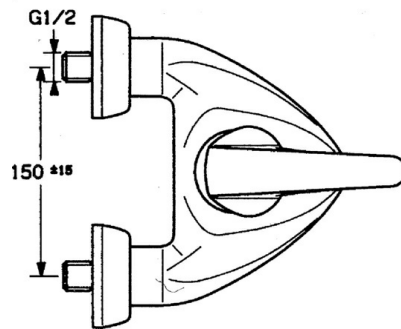

EAN: 4015474635760
static.hansa.com/0274210182

- Bad en douche
- Eengreeps
- Wandmontage
- Wit
- Terugslagklep
- Geluidsdemper(s)

Technische gegevens

Technische eigenschappen

| | |
|----------------------------------|------------|
| Warmwatertoevoer | max. +80°C |
| Werkdruk | 0.5-10 bar |
| Terugstroom beveiliging (EN1717) | EB |

Reserveonderdelen

SP02742101

| | Naam | Code |
|-----|--|----------|
| 1.1 | Schroef, M5x8, SW2.5 | 59904755 |
| 1.2 | Joint klassiek uitloop | 59904778 |
| 1.3 | Plug, hot/cold | 59906705 |
| 2 | Kap Chroom Stopgezet | 59910582 |
| 2.2 | Toevoer Stopgezet | 59910586 |
| 3 | Schroefoog, M50x1, SW45 | 59904775 |
| 4 | Binnenwerk, 4.8 eco | 59904601 |
| 4.1 | Hot water limiter | 59904759 |
| 5.1 | Terugslagklep | 59905714 |
| 5.2 | Schroefdraad tepel, G1/2xM18x1 | 59911384 |
| 5.3 | Borgring, 23.9x15.2x2 | 59902689 |
| 6 | Excentrieke aansluiting, G3/4xG1/2, DN15 | 59910254 |
| 6.1 | Opbouwdeel Chroom Stopgezet | 59911022 |
| 6.2 | Geluiddemper | 59904792 |
| 7 | Mousseur, M28x1 Edelmessing Stopgezet | 59906687 |
| 7 | Mousseur, M28x1 C Wit Stopgezet | 59905683 |
| 7 | Mousseur, M28x1 C Chroom | 59902088 |
| 7.1 | Mousseur, M22/M24 | 59905873 |
| 8 | Omsteller Wit Stopgezet | 59910804 |
| 8 | Omsteller Chroom | 59910803 |
| 8.1 | Dichting | 59904791 |