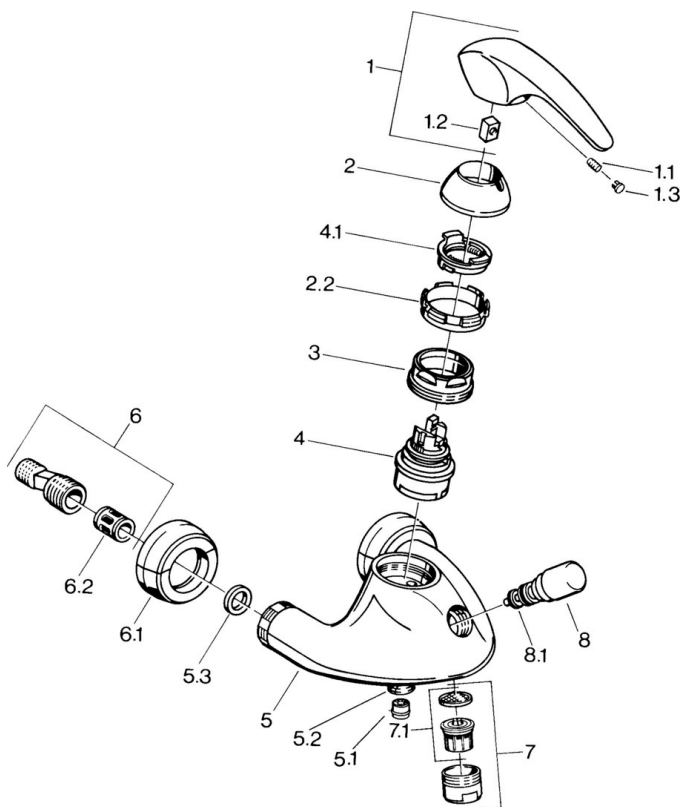

EAN: 4015474635760
static.hansa.com/0274210182

- Vasca & doccia
- Monocomando
- Montaggio a parete
- Bianco
- Valvola/e di non ritorno
- Silenziatore

Dati tecnici

Caratteristiche tecniche

Fornitura di acqua calda	max. +80°C
Pressione di esercizio	0.5-10 bar
Backflow prevention (EN1717)	EB

Parti di ricambio

SP02742101

	Nome	Codice
1.1	Screw, M5x8, SW2.5	59904755
1.2	Adattatore	59904778
1.3	Tappo, hot/cold	59906705
2	Cappuccio Cromo Fuori produzione	59910582
2.2	Fornitura Fuori produzione	59910586
3	Vite eye, M50x1, SW45	59904775
4	Cartuccia, 4.8 eco	59904601
4.1	Hot water limiter	59904759
5.1	Valvola antiriflusso	59905714
5.2	Capezzolo filetto, G1/2xM18x1	59911384
5.3	Anello di tenuta, 23.9x15.2x2	59902689
6	Connettore eccentrico, G3/4xG1/2, DN15	59910254
6.1	Cromo Fuori produzione	59911022
6.2	Silenziatore	59904792
7	Aereatore, M28x1 Ottone lucido Fuori produzione	59906687
7	Aereatore, M28x1 C Bianco Fuori produzione	59905683
7	Aereatore, M28x1 C Cromo	59902088
7.1	Aereatore, M22/M24	59905873
8	Deviatore Bianco Fuori produzione	59910804
8	Deviatore Cromo	59910803
8.1	Kit di guarnizione	59904791