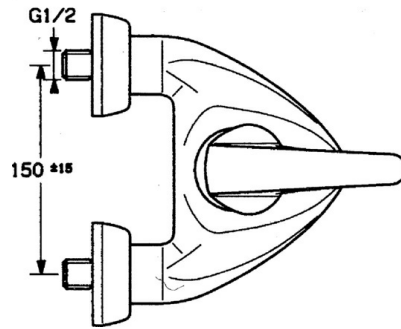

EAN: 4015474635760
static.hansa.com/0274210182

- Vasca & doccia
- Monocomando
- Montaggio a parete
- Bianco
- Valvola/e di non ritorno
- Silenziatore

Dati tecnici

Caratteristiche tecniche

Fornitura di acqua calda	max. +80°C
Pressione di esercizio	0.5-10 bar
Backflow prevention (EN1717)	EB

Parti di ricambio

SP02742101

	Nome	Codice
1.1	Screw, M5x8, SW2.5	59904755
1.2	Adattatore	59904778
1.3	Tappo, hot/cold	59906705
2	Cappuccio Cromo Fuori produzione	59910582
2.2	Fornitura Fuori produzione	59910586
3	Vite eye, M50x1, SW45	59904775
4	Cartuccia, 4.8 eco	59904601
4.1	Hot water limiter	59904759
5.1	Valvola antiriflusso	59905714
5.2	Capezzolo filetto, G1/2xM18x1	59911384
5.3	Anello di tenuta, 23.9x15.2x2	59902689
6	Connettore eccentrico, G3/4xG1/2, DN15	59910254
6.1	Cromo Fuori produzione	59911022
6.2	Silenziatore	59904792
7	Aereatore, M28x1 Ottone lucido Fuori produzione	59906687
7	Aereatore, M28x1 C Bianco Fuori produzione	59905683
7	Aereatore, M28x1 C Cromo	59902088
7.1	Aereatore, M22/M24	59905873
8	Deviatore Bianco Fuori produzione	59910804
8	Deviatore Cromo	59910803
8.1	Kit di guarnizione	59904791