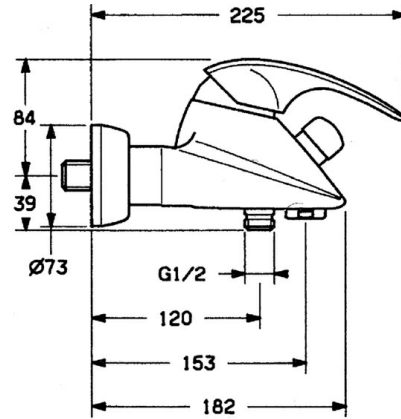

EAN: 4015474635760
static.hansa.com/0274210182

- Vasca & doccia
- Monocomando
- Montaggio a parete
- Bianco
- Valvola/e di non ritorno
- Silenziatore

Dati tecnici

Caratteristiche tecniche

Fornitura di acqua calda	max. +80°C
Pressione di esercizio	0.5-10 bar
Backflow prevention (EN1717)	EB

Parti di ricambio

SP02742101

	Nome	Codice
1.1	Screw, M5x8, SW2.5	59904755
1.2	Adattatore	59904778
1.3	Tappo, hot/cold	59906705
2	Cappuccio Cromo Fuori produzione	59910582
2.2	Fornitura Fuori produzione	59910586
3	Vite eye, M50x1, SW45	59904775
4	Cartuccia, 4.8 eco	59904601
4.1	Hot water limiter	59904759
5.1	Valvola antiriflusso	59905714
5.2	Capezzolo filetto, G1/2xM18x1	59911384
5.3	Anello di tenuta, 23.9x15.2x2	59902689
6	Connettore eccentrico, G3/4xG1/2, DN15	59910254
6.1	Cromo Fuori produzione	59911022
6.2	Silenziatore	59904792
7	Aereatore, M28x1 Ottone lucido Fuori produzione	59906687
7	Aereatore, M28x1 C Bianco Fuori produzione	59905683
7	Aereatore, M28x1 C Cromo	59902088
7.1	Aereatore, M22/M24	59905873
8	Deviatore Bianco Fuori produzione	59910804
8	Deviatore Cromo	59910803
8.1	Kit di guarnizione	59904791