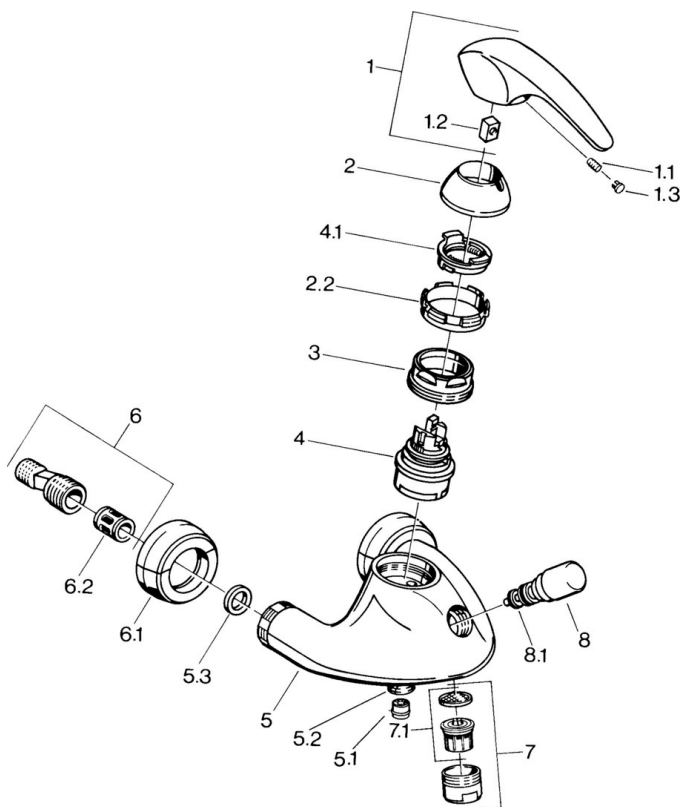

EAN: 4015474635760  
[static.hansa.com/0274210182](http://static.hansa.com/0274210182)

- Baignoire et douche
- Monocommande
- Montage mural
- Blanc
- Valve(s) anti-retour
- Silencieux

## Caractéristiques techniques

## Pièces de rechange

### SP02742101

	Nom	Code
1.1	Vis, M5x8, SW2.5	59904755
1.2	Kit de joints pour bec	59904778
1.3	Bouchon cache trou, hot/cold	59906705
2	Chape Arrêté	59910582
2.2	Matériel Arrêté	59910586
3	Vis Loop, M50x1, SW45	59904775
4	Cartouche, 4.8 eco	59904601
4.1	Hot water limiter	59904759
5.1	Clapet anti-retour	59905714
5.2	Mamelon de fil, G1/2xM18x1	59911384
5.3	Joint, 23.9x15.2x2	59902689
6	Connecteur excentrique, G3/4xG1/2, DN15	59910254
6.1	Rosaces la paire Arrêté	59911022
6.2	Silencieux	59904792
7	Aérateur, M28x1 Laiton Arrêté	59906687
7	Aérateur, M28x1 C Blanc Arrêté	59905683
7	Aérateur, M28x1 C	59902088
7.1	Aérateur, M22/M24	59905873
8	Inverseur Blanc Arrêté	59910804
8	Inverseur	59910803
8.1	Set de fixation pour bec	59904791