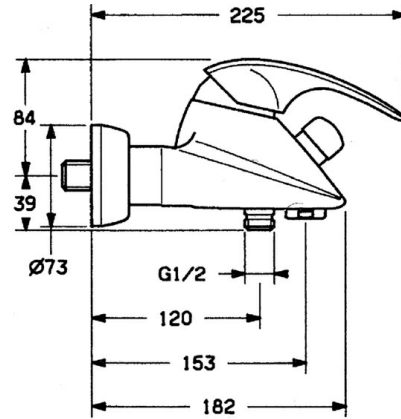

EAN: 4015474635760  
[static.hansa.com/0274210182](http://static.hansa.com/0274210182)

- Baignoire et douche
- Monocommande
- Montage mural
- Blanc
- Valve(s) anti-retour
- Silencieux

## Caractéristiques techniques

### Caractéristiques techniques

Alimentation en eau chaude	<b>max. +80°C</b>
Pression de service	<b>0.5-10 bar</b>
Dispositif de protection (EN1717)	<b>EB</b>

### SP02742101

	Nom	Code
1.1	Vis, M5x8, SW2.5	59904755
1.2	Kit de joints pour bec	59904778
1.3	Bouchon cache trou, hot/cold	59906705
2	Chape Arrêté	59910582
2.2	Matériel Arrêté	59910586
3	Vis Loop, M50x1, SW45	59904775
4	Cartouche, 4.8 eco	59904601
4.1	Hot water limiter	59904759
5.1	Clapet anti-retour	59905714
5.2	Mamelon de fil, G1/2xM18x1	59911384
5.3	Joint, 23.9x15.2x2	59902689
6	Connecteur excentrique, G3/4xG1/2, DN15	59910254
6.1	Rosaces la paire Arrêté	59911022
6.2	Silencieux	59904792
7	Aérateur, M28x1 Laiton Arrêté	59906687
7	Aérateur, M28x1 C Blanc Arrêté	59905683
7	Aérateur, M28x1 C	59902088
7.1	Aérateur, M22/M24	59905873
8	Inverseur Blanc Arrêté	59910804
8	Inverseur	59910803
8.1	Set de fixation pour bec	59904791