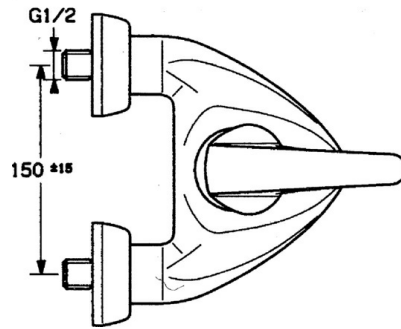

EAN: 4015474635760  
[static.hansa.com/0274210182](http://static.hansa.com/0274210182)

- Baignoire et douche
- Monocommande
- Montage mural
- Blanc
- Valve(s) anti-retour
- Silencieux

## Caractéristiques techniques

### Caractéristiques techniques

Alimentation en eau chaude	<b>max. +80°C</b>
Pression de service	<b>0.5-10 bar</b>
Dispositif de protection (EN1717)	<b>EB</b>

### SP02742101

	Nom	Code
1.1	Vis, M5x8, SW2.5	59904755
1.2	Kit de joints pour bec	59904778
1.3	Bouchon cache trou, hot/cold	59906705
2	Chape Arrêté	59910582
2.2	Matériel Arrêté	59910586
3	Vis Loop, M50x1, SW45	59904775
4	Cartouche, 4.8 eco	59904601
4.1	Hot water limiter	59904759
5.1	Clapet anti-retour	59905714
5.2	Mamelon de fil, G1/2xM18x1	59911384
5.3	Joint, 23.9x15.2x2	59902689
6	Connecteur excentrique, G3/4xG1/2, DN15	59910254
6.1	Rosaces la paire Arrêté	59911022
6.2	Silencieux	59904792
7	Aérateur, M28x1 Laiton Arrêté	59906687
7	Aérateur, M28x1 C Blanc Arrêté	59905683
7	Aérateur, M28x1 C	59902088
7.1	Aérateur, M22/M24	59905873
8	Inverseur Blanc Arrêté	59910804
8	Inverseur	59910803
8.1	Set de fixation pour bec	59904791