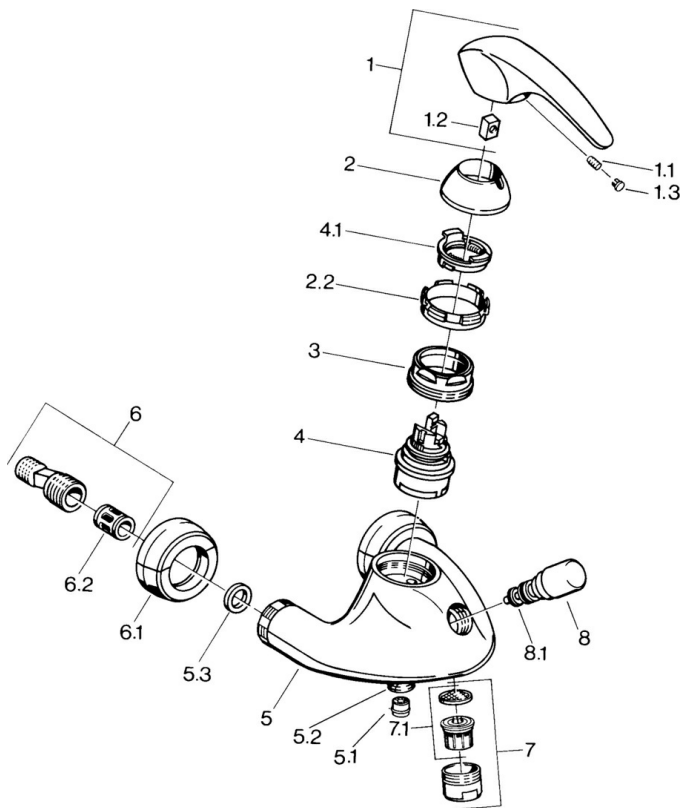

EAN: 4015474635760
static.hansa.com/0274210182

- Wanne & Dusche
- Einhebelmischer
- Wandmontage
- Weiss
- Rückflussverhinderer
- Schalldämpfer

Technische Daten

Technische Eigenschaften

Warmwasserversorgung	max. +80°C
Arbeitsdruck	0.5-10 bar
Sicherungseinrichtung (EN1717)	EB

SP02742101

	Name	Art.-Nr.
1.1	Schraube, M5x8, SW2.5	59904755
1.2	Kunststoffadapter	59904778
1.3	Blindstopfen, hot/cold	59906705
2	Abdeckkappe Ausgelaufen	59910582
2.2	Zubehöerteil Ausgelaufen	59910586
3	Ringschraube, M50x1, SW45	59904775
4	Kartusche, 4,8 eco	59904601
4.1	Warmwasser Begrenzer	59904759
5.1	Rückschlagventil	59905714
5.2	Gewindenippel, G1/2xM18x1	59911384
5.3	Haltering, 23.9x15.2x2	59902689
6	Exzenter-Anschluss, G3/4xG1/2, DN15	59910254
6.1	Rosetten (2 Stück) Ausgelaufen	59911022
6.2	Schalldämpfer	59904792
7	Luftsprudler, M28x1 Edelmessing Ausgelaufen	59906687
7	Luftsprudler, M28x1 C Weiss Ausgelaufen	59905683
7	Luftsprudler, M28x1 C	59902088
7.1	Luftsprudler, M22/M24	59905873
8	Umstellung Weiss Ausgelaufen	59910804
8	Umsteller, automatisch	59910803
8.1	Dichtungskit	59904791