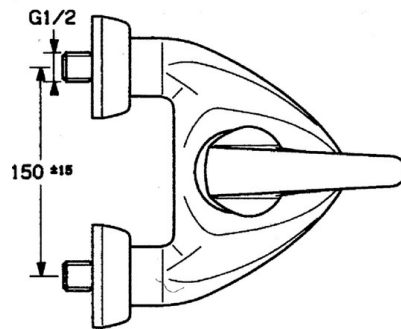

EAN: 4015474635760
static.hansa.com/0274210182

- Wanne & Dusche
- Einhebelmischer
- Wandmontage
- Weiss
- Rückflussverhinderer
- Schalldämpfer

Technische Daten

Technische Eigenschaften

Warmwasserversorgung	max. +80°C
Arbeitsdruck	0.5-10 bar
Sicherungseinrichtung (EN1717)	EB

SP02742101

	Name	Art.-Nr.
1.1	Schraube, M5x8, SW2.5	59904755
1.2	Kunststoffadapter	59904778
1.3	Blindstopfen, hot/cold	59906705
2	Abdeckkappe Ausgelaufen	59910582
2.2	Zubehöerteil Ausgelaufen	59910586
3	Ringschraube, M50x1, SW45	59904775
4	Kartusche, 4,8 eco	59904601
4.1	Warmwasser Begrenzer	59904759
5.1	Rückschlagventil	59905714
5.2	Gewindenippel, G1/2xM18x1	59911384
5.3	Haltering, 23.9x15.2x2	59902689
6	Exzenter-Anschluss, G3/4xG1/2, DN15	59910254
6.1	Rosetten (2 Stück) Ausgelaufen	59911022
6.2	Schalldämpfer	59904792
7	Luftsprudler, M28x1 Edelmessing Ausgelaufen	59906687
7	Luftsprudler, M28x1 C Weiss Ausgelaufen	59905683
7	Luftsprudler, M28x1 C	59902088
7.1	Luftsprudler, M22/M24	59905873
8	Umstellung Weiss Ausgelaufen	59910804
8	Umsteller, automatisch	59910803
8.1	Dichtungskit	59904791