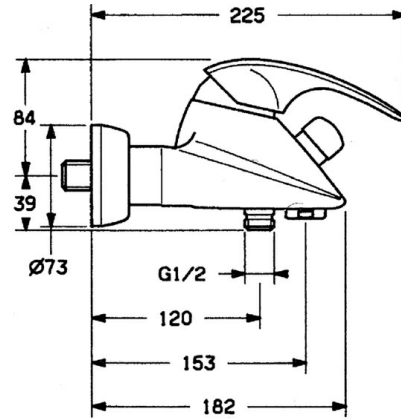

EAN: 4015474635760
static.hansa.com/0274210182

- Wanne & Dusche
- Einhebelmischer
- Wandmontage
- Weiss
- Rückflussverhinderer
- Schalldämpfer

Technische Daten

Technische Eigenschaften

Warmwasserversorgung	max. +80°C
Arbeitsdruck	0.5-10 bar
Sicherungseinrichtung (EN1717)	EB

SP02742101

	Name	Art.-Nr.
1.1	Schraube, M5x8, SW2.5	59904755
1.2	Kunststoffadapter	59904778
1.3	Blindstopfen, hot/cold	59906705
2	Abdeckkappe Ausgelaufen	59910582
2.2	Zubehöerteil Ausgelaufen	59910586
3	Ringschraube, M50x1, SW45	59904775
4	Kartusche, 4,8 eco	59904601
4.1	Warmwasser Begrenzer	59904759
5.1	Rückschlagventil	59905714
5.2	Gewindenippel, G1/2xM18x1	59911384
5.3	Haltering, 23.9x15.2x2	59902689
6	Exzenter-Anschluss, G3/4xG1/2, DN15	59910254
6.1	Rosetten (2 Stück) Ausgelaufen	59911022
6.2	Schalldämpfer	59904792
7	Luftsprudler, M28x1 Edelmessing Ausgelaufen	59906687
7	Luftsprudler, M28x1 C Weiss Ausgelaufen	59905683
7	Luftsprudler, M28x1 C	59902088
7.1	Luftsprudler, M22/M24	59905873
8	Umstellung Weiss Ausgelaufen	59910804
8	Umsteller, automatisch	59910803
8.1	Dichtungskit	59904791