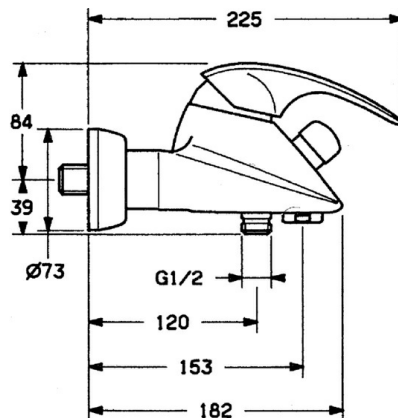

EAN: 4015474635760
static.hansa.com/0274210182

- Sprcha & vana
- Jednopaková
- Montáž na zeď
- Bílá
- Zpětný ventil (-y)
- Tlumiče

Technické údaje

Technické vlastnosti

Zdroj teplé vody	max. +80°C
Pracovní tlak	0.5-10 bar
Zabezpečení proti zpětnému toku (ČSN EN 1717)	EB

Náhradní díly

SP02742101

	Název	Kód
1.1	Šroub, M5x8, SW2.5	59904755
1.2	Kluzné pouzdro (osazené)	59904778
1.3	Plug, hot/cold	59906705
2	Krytka Ukončeno	59910582
2.2	Dodávka Ukončeno	59910586
3	Oční šroub, M50x1, SW45	59904775
4	Kartuše, 4.8 eco	59904601
4.1	Hot water limiter	59904759
5.1	Zpětný ventil	59905714
5.2	Závit bradavky, G1/2xM18x1	59911384
5.3	Těsnící kroužek, 23.9x15.2x2	59902689
6	Excentrická spojka, G3/4xG1/2, DN15	59910254
6.1	Krycí díl Ukončeno	59911022
6.2	Tlumič	59904792
7	Aerator, M28x1 Ušlechtilá mosaz Ukončeno	59906687
7	Aerator, M28x1 C Bílá Ukončeno	59905683
7	Aerator, M28x1 C	59902088
7.1	Aerator, M22/M24	59905873
8	Přepínač Bílá Ukončeno	59910804
8	Přepínač	59910803
8.1	Těsnící sada	59904791