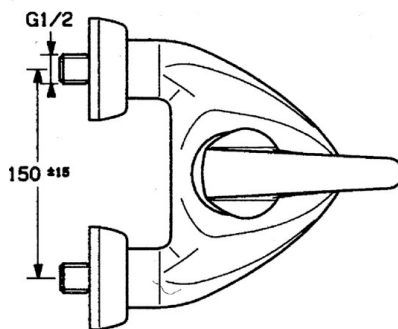

EAN: 4015474635760
static.hansa.com/0274210182

- Sprcha & vana
- Jednopaková
- Montáž na zeď
- Bílá
- Zpětný ventil (-y)
- Tlumiče

Technické údaje

Technické vlastnosti

Zdroj teplé vody	max. +80°C
Pracovní tlak	0.5-10 bar
Zabezpečení proti zpětnému toku (ČSN EN 1717)	EB

Náhradní díly

SP02742101

	Název	Kód
1.1	Šroub, M5x8, SW2.5	59904755
1.2	Kluzné pouzdro (osazené)	59904778
1.3	Plug, hot/cold	59906705
2	Krytka Ukončeno	59910582
2.2	Dodávka Ukončeno	59910586
3	Oční šroub, M50x1, SW45	59904775
4	Kartuše, 4.8 eco	59904601
4.1	Hot water limiter	59904759
5.1	Zpětný ventil	59905714
5.2	Závit bradavky, G1/2xM18x1	59911384
5.3	Těsnící kroužek, 23.9x15.2x2	59902689
6	Excentrická spojka, G3/4xG1/2, DN15	59910254
6.1	Krycí díl Ukončeno	59911022
6.2	Tlumič	59904792
7	Aerator, M28x1 Ušlechtilá mosaz Ukončeno	59906687
7	Aerator, M28x1 C Bílá Ukončeno	59905683
7	Aerator, M28x1 C	59902088
7.1	Aerator, M22/M24	59905873
8	Přepínač Bílá Ukončeno	59910804
8	Přepínač	59910803
8.1	Těsnící sada	59904791