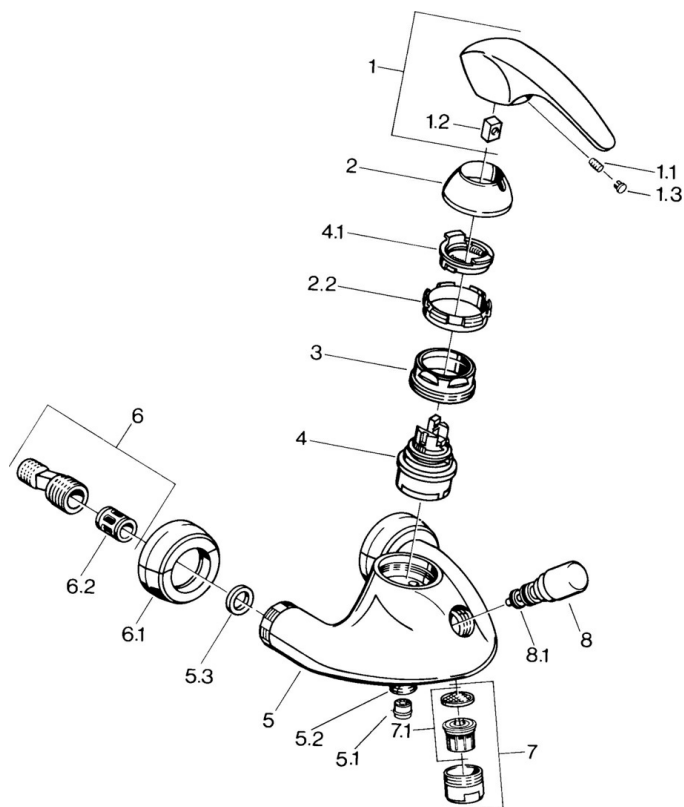

EAN: 4015474635760
static.hansa.com/0274210182

- Sprcha & vana
- Jednopaková
- Montáž na zeď
- Bílá
- Zpětný ventil (-y)
- Tlumiče

Technické údaje

Technické vlastnosti

Zdroj teplé vody	max. +80°C
Pracovní tlak	0.5-10 bar
Zabezpečení proti zpětnému toku (ČSN EN 1717)	EB

Náhradní díly

SP02742101

	Název	Kód
1.1	Šroub, M5x8, SW2.5	59904755
1.2	Kluzné pouzdro (osazené)	59904778
1.3	Plug, hot/cold	59906705
2	Krytka Ukončeno	59910582
2.2	Dodávka Ukončeno	59910586
3	Oční šroub, M50x1, SW45	59904775
4	Kartuše, 4.8 eco	59904601
4.1	Hot water limiter	59904759
5.1	Zpětný ventil	59905714
5.2	Závit bradavky, G1/2xM18x1	59911384
5.3	Těsnící kroužek, 23.9x15.2x2	59902689
6	Excentrická spojka, G3/4xG1/2, DN15	59910254
6.1	Krycí díl Ukončeno	59911022
6.2	Tlumič	59904792
7	Aerator, M28x1 Ušlechtilá mosaz Ukončeno	59906687
7	Aerator, M28x1 C Bílá Ukončeno	59905683
7	Aerator, M28x1 C	59902088
7.1	Aerator, M22/M24	59905873
8	Přepínač Bílá Ukončeno	59910804
8	Přepínač	59910803
8.1	Těsnící sada	59904791