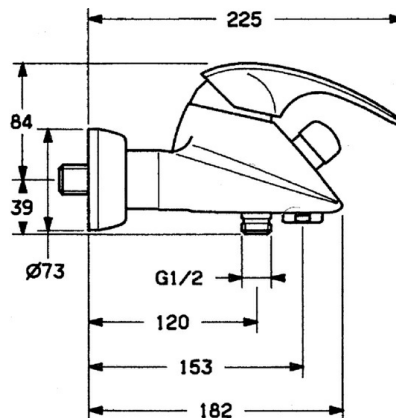

EAN: 4015474638891  
[static.hansa.com/0274210140](http://static.hansa.com/0274210140)

- Sprcha a vaňa
- Jednopáková
- Nástenná montáž
- Aranža
- Spätný ventil (-y)
- Tlmiče