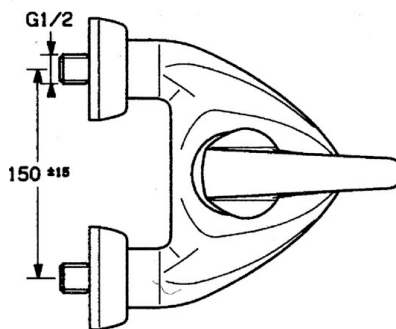

EAN: 4015474638891  
[static.hansa.com/0274210140](http://static.hansa.com/0274210140)

- Sprcha a vaňa
- Jednopáková
- Nástenná montáž
- Aranža
- Spätný ventil (-y)
- Tlmiče