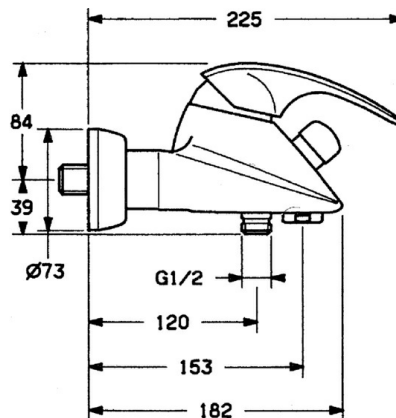

EAN: 4015474638891
static.hansa.com/0274210140

- Bad en douche
- Eengreeps
- Wandmontage
- Aranja
- Terugslagklep
- Geluïdsdemper(s)

Technische gegevens

Technische eigenschappen

Warmwatertoevoer	max. +80°C
Werkdruk	0.5-10 bar
Terugstroom beveiliging (EN1717)	EB

Reserveonderdelen

SP02742101

	Naam	Code
1.1	Schroef, M5x8, SW2.5	59904755
1.2	Joint klassiek uitloop	59904778
1.3	Plug, hot/cold	59906705
2	Kap Chroom Stopgezet	59910582
2.2	Toevoer Stopgezet	59910586
3	Schroefoog, M50x1, SW45	59904775
4	Binnenwerk, 4.8 eco	59904601
4.1	Hot water limiter	59904759
5.1	Terugslagklep	59905714
5.2	Schroefdraad tepel, G1/2xM18x1	59911384
5.3	Borgring, 23.9x15.2x2	59902689
6	Excentrieke aansluiting, G3/4xG1/2, DN15	59910254
6.1	Opbouwdeel Chroom Stopgezet	59911022
6.2	Geluiddemper	59904792
7	Mousseur, M28x1 Edelmessing Stopgezet	59906687
7	Mousseur, M28x1 C Wit Stopgezet	59905683
7	Mousseur, M28x1 C Chroom	59902088
7.1	Mousseur, M22/M24	59905873
8	Omsteller Wit Stopgezet	59910804
8	Omsteller Chroom	59910803
8.1	Dichting	59904791