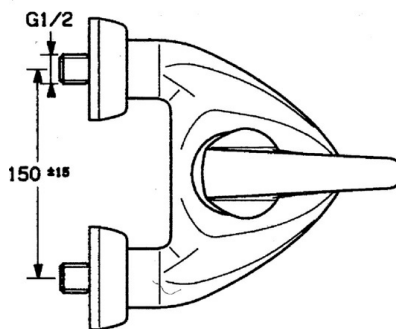

EAN: 4015474638891
static.hansa.com/0274210140

- Bad en douche
- Eengreeps
- Wandmontage
- Aranja
- Terugslagklep
- Geluïdsdemper(s)

Technische gegevens

Technische eigenschappen

Warmwatertoevoer	max. +80°C
Werkdruk	0.5-10 bar
Terugstroom beveiliging (EN1717)	EB

Reserveonderdelen

SP02742101

	Naam	Code
1.1	Schroef, M5x8, SW2.5	59904755
1.2	Joint klassiek uitloop	59904778
1.3	Plug, hot/cold	59906705
2	Kap Chroom Stopgezet	59910582
2.2	Toevoer Stopgezet	59910586
3	Schroefoog, M50x1, SW45	59904775
4	Binnenwerk, 4.8 eco	59904601
4.1	Hot water limiter	59904759
5.1	Terugslagklep	59905714
5.2	Schroefdraad tepel, G1/2xM18x1	59911384
5.3	Borgring, 23.9x15.2x2	59902689
6	Excentrieke aansluiting, G3/4xG1/2, DN15	59910254
6.1	Opbouwdeel Chroom Stopgezet	59911022
6.2	Geluiddemper	59904792
7	Mousseur, M28x1 Edelmessing Stopgezet	59906687
7	Mousseur, M28x1 C Wit Stopgezet	59905683
7	Mousseur, M28x1 C Chroom	59902088
7.1	Mousseur, M22/M24	59905873
8	Omsteller Wit Stopgezet	59910804
8	Omsteller Chroom	59910803
8.1	Dichting	59904791