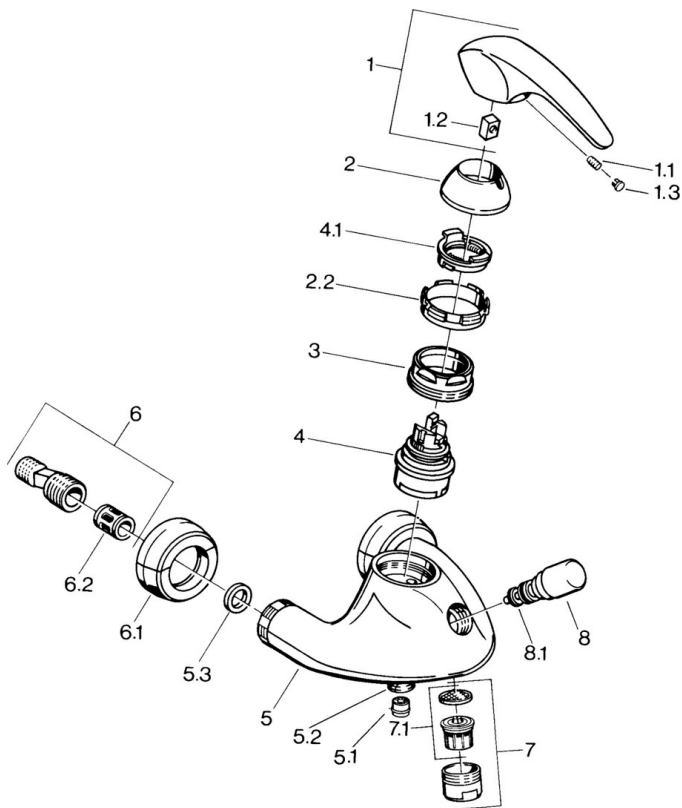

EAN: 4015474638891
static.hansa.com/0274210140

- Bad en douche
- Eengreeps
- Wandmontage
- Aranja
- Terugslagklep
- Geluïdsdemper(s)

Technische gegevens

Technische eigenschappen

Warmwatertoevoer	max. +80°C
Werkdruk	0.5-10 bar
Terugstroom beveiliging (EN1717)	EB

Reserveonderdelen

SP02742101

	Naam	Code
1.1	Schroef, M5x8, SW2.5	59904755
1.2	Joint klassiek uitloop	59904778
1.3	Plug, hot/cold	59906705
2	Kap Chroom Stopgezet	59910582
2.2	Toevoer Stopgezet	59910586
3	Schroefoog, M50x1, SW45	59904775
4	Binnenwerk, 4.8 eco	59904601
4.1	Hot water limiter	59904759
5.1	Terugslagklep	59905714
5.2	Schroefdraad tepel, G1/2xM18x1	59911384
5.3	Borgring, 23.9x15.2x2	59902689
6	Excentrieke aansluiting, G3/4xG1/2, DN15	59910254
6.1	Opbouwdeel Chroom Stopgezet	59911022
6.2	Geluiddemper	59904792
7	Mousseur, M28x1 Edelmessing Stopgezet	59906687
7	Mousseur, M28x1 C Wit Stopgezet	59905683
7	Mousseur, M28x1 C Chroom	59902088
7.1	Mousseur, M22/M24	59905873
8	Omsteller Wit Stopgezet	59910804
8	Omsteller Chroom	59910803
8.1	Dichting	59904791