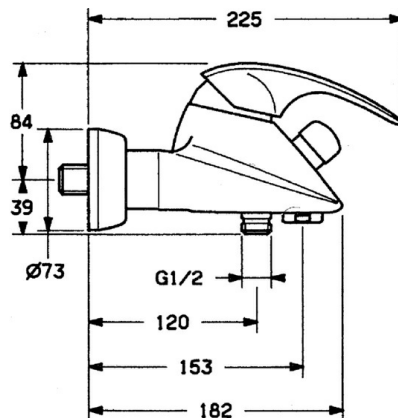

EAN: 4015474638891
static.hansa.com/0274210140

- Vasca & doccia
- Monocomando
- Montaggio a parete
- Aranja
- Valvola/e di non ritorno
- Silenziatore

Dati tecnici

Caratteristiche tecniche

Fornitura di acqua calda	max. +80°C
Pressione di esercizio	0.5-10 bar
Backflow prevention (EN1717)	EB

Parti di ricambio

SP02742101

	Nome	Codice
1.1	Screw, M5x8, SW2.5	59904755
1.2	Adattatore	59904778
1.3	Tappo, hot/cold	59906705
2	Cappuccio Cromo Fuori produzione	59910582
2.2	Fornitura Fuori produzione	59910586
3	Vite eye, M50x1, SW45	59904775
4	Cartuccia, 4.8 eco	59904601
4.1	Hot water limiter	59904759
5.1	Valvola antiriflusso	59905714
5.2	Capezzolo filetto, G1/2xM18x1	59911384
5.3	Anello di tenuta, 23.9x15.2x2	59902689
6	Connettore eccentrico, G3/4xG1/2, DN15	59910254
6.1	Cromo Fuori produzione	59911022
6.2	Silenziatore	59904792
7	Aereatore, M28x1 Ottone lucido Fuori produzione	59906687
7	Aereatore, M28x1 C Bianco Fuori produzione	59905683
7	Aereatore, M28x1 C Cromo	59902088
7.1	Aereatore, M22/M24	59905873
8	Deviatore Bianco Fuori produzione	59910804
8	Deviatore Cromo	59910803
8.1	Kit di guarnizione	59904791