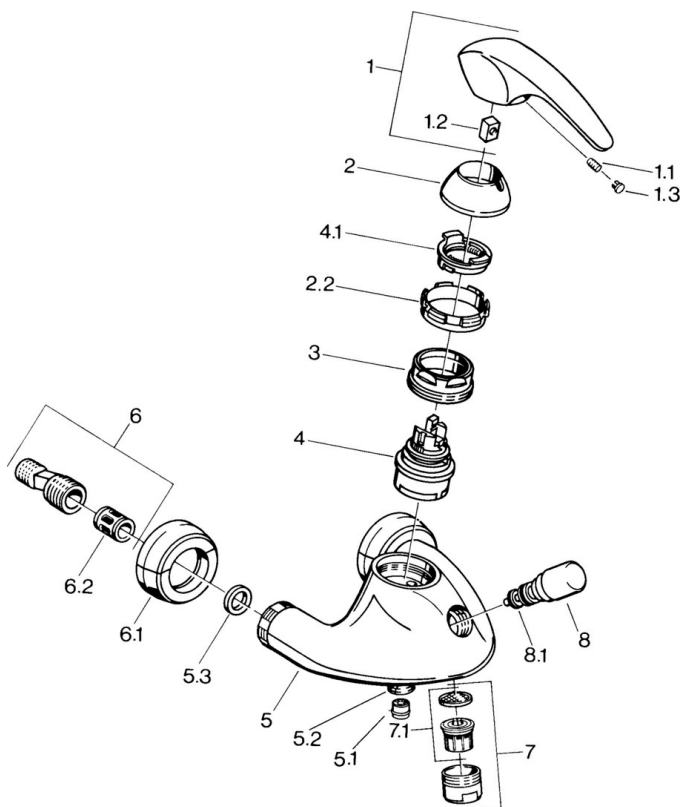

EAN: 4015474638891
static.hansa.com/0274210140

- Vasca & doccia
- Monocomando
- Montaggio a parete
- Aranja
- Valvola/e di non ritorno
- Silenziatore

Dati tecnici

Caratteristiche tecniche

Fornitura di acqua calda	max. +80°C
Pressione di esercizio	0.5-10 bar
Backflow prevention (EN1717)	EB

Parti di ricambio

SP02742101

	Nome	Codice
1.1	Screw, M5x8, SW2.5	59904755
1.2	Adattatore	59904778
1.3	Tappo, hot/cold	59906705
2	Cappuccio Cromo Fuori produzione	59910582
2.2	Fornitura Fuori produzione	59910586
3	Vite eye, M50x1, SW45	59904775
4	Cartuccia, 4.8 eco	59904601
4.1	Hot water limiter	59904759
5.1	Valvola antiriflusso	59905714
5.2	Capezzolo filetto, G1/2xM18x1	59911384
5.3	Anello di tenuta, 23.9x15.2x2	59902689
6	Connettore eccentrico, G3/4xG1/2, DN15	59910254
6.1	Cromo Fuori produzione	59911022
6.2	Silenziatore	59904792
7	Aereatore, M28x1 Ottone lucido Fuori produzione	59906687
7	Aereatore, M28x1 C Bianco Fuori produzione	59905683
7	Aereatore, M28x1 C Cromo	59902088
7.1	Aereatore, M22/M24	59905873
8	Deviatore Bianco Fuori produzione	59910804
8	Deviatore Cromo	59910803
8.1	Kit di guarnizione	59904791