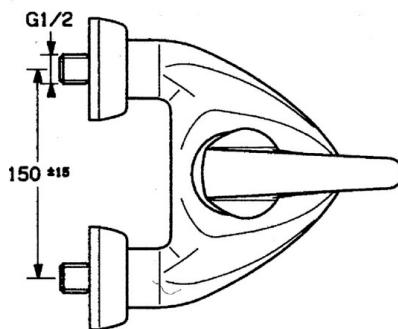

EAN: 4015474638891
static.hansa.com/0274210140

- Vasca & doccia
- Monocomando
- Montaggio a parete
- Aranja
- Valvola/e di non ritorno
- Silenziatore

Dati tecnici

Caratteristiche tecniche

Fornitura di acqua calda	max. +80°C
Pressione di esercizio	0.5-10 bar
Backflow prevention (EN1717)	EB

Parti di ricambio

SP02742101

	Nome	Codice
1.1	Screw, M5x8, SW2.5	59904755
1.2	Adattatore	59904778
1.3	Tappo, hot/cold	59906705
2	Cappuccio Cromo Fuori produzione	59910582
2.2	Fornitura Fuori produzione	59910586
3	Vite eye, M50x1, SW45	59904775
4	Cartuccia, 4.8 eco	59904601
4.1	Hot water limiter	59904759
5.1	Valvola antiriflusso	59905714
5.2	Capezzolo filetto, G1/2xM18x1	59911384
5.3	Anello di tenuta, 23.9x15.2x2	59902689
6	Connettore eccentrico, G3/4xG1/2, DN15	59910254
6.1	Cromo Fuori produzione	59911022
6.2	Silenziatore	59904792
7	Aereatore, M28x1 Ottone lucido Fuori produzione	59906687
7	Aereatore, M28x1 C Bianco Fuori produzione	59905683
7	Aereatore, M28x1 C Cromo	59902088
7.1	Aereatore, M22/M24	59905873
8	Deviatore Bianco Fuori produzione	59910804
8	Deviatore Cromo	59910803
8.1	Kit di guarnizione	59904791