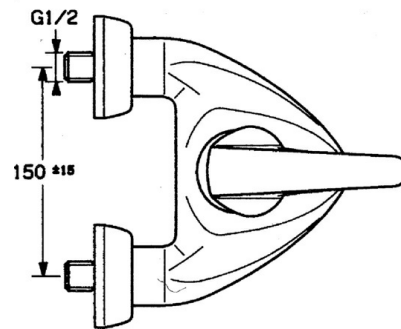

EAN: 4015474638891  
[static.hansa.com/0274210140](https://static.hansa.com/0274210140)

- Baignoire et douche
- Monocommande
- Montage mural
- Aranja
- Valve(s) anti-retour
- Silencieux

## Caractéristiques techniques

### Caractéristiques techniques

Alimentation en eau chaude	<b>max. +80°C</b>
Pression de service	<b>0.5-10 bar</b>
Dispositif de protection (EN1717)	<b>EB</b>

### SP02742101

	Nom	Code
1.1	Vis, M5x8, SW2.5	59904755
1.2	Kit de joints pour bec	59904778
1.3	Bouchon cache trou, hot/cold	59906705
2	Chape Arrêté	59910582
2.2	Matériel Arrêté	59910586
3	Vis Loop, M50x1, SW45	59904775
4	Cartouche, 4.8 eco	59904601
4.1	Hot water limiter	59904759
5.1	Clapet anti-retour	59905714
5.2	Mamelon de fil, G1/2xM18x1	59911384
5.3	Joint, 23.9x15.2x2	59902689
6	Connecteur excentrique, G3/4xG1/2, DN15	59910254
6.1	Rosaces la paire Arrêté	59911022
6.2	Silencieux	59904792
7	Aérateur, M28x1 Laiton Arrêté	59906687
7	Aérateur, M28x1 C Blanc Arrêté	59905683
7	Aérateur, M28x1 C	59902088
7.1	Aérateur, M22/M24	59905873
8	Inverseur Blanc Arrêté	59910804
8	Inverseur	59910803
8.1	Set de fixation pour bec	59904791