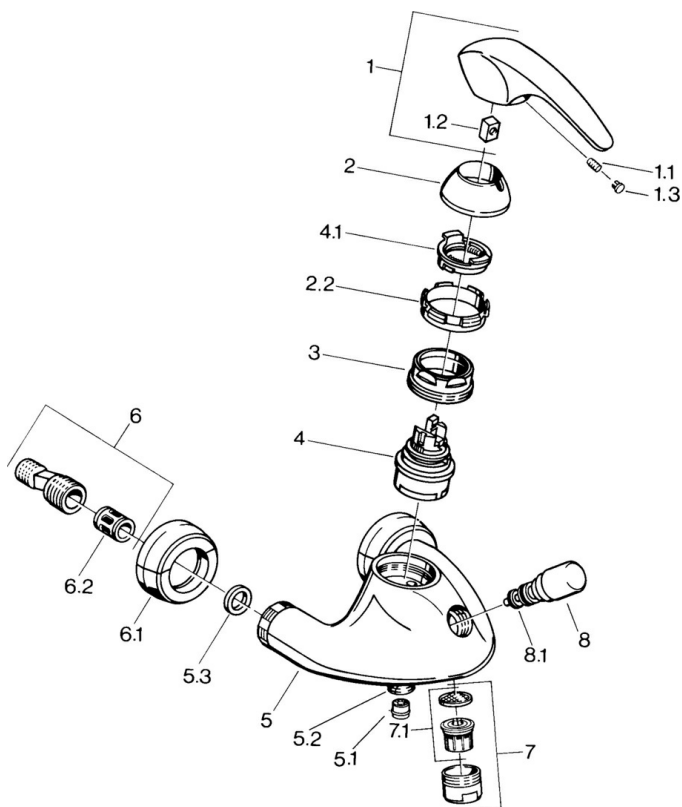

EAN: 4015474638891  
[static.hansa.com/0274210140](https://static.hansa.com/0274210140)

- Baignoire et douche
- Monocommande
- Montage mural
- Aranja
- Valve(s) anti-retour
- Silencieux

## Caractéristiques techniques

## Pièces de rechange

### SP02742101

	Nom	Code
1.1	Vis, M5x8, SW2.5	59904755
1.2	Kit de joints pour bec	59904778
1.3	Bouchon cache trou, hot/cold	59906705
2	Chape Arrêté	59910582
2.2	Matériel Arrêté	59910586
3	Vis Loop, M50x1, SW45	59904775
4	Cartouche, 4.8 eco	59904601
4.1	Hot water limiter	59904759
5.1	Clapet anti-retour	59905714
5.2	Mamelon de fil, G1/2xM18x1	59911384
5.3	Joint, 23.9x15.2x2	59902689
6	Connecteur excentrique, G3/4xG1/2, DN15	59910254
6.1	Rosaces la paire Arrêté	59911022
6.2	Silencieux	59904792
7	Aérateur, M28x1 Laiton Arrêté	59906687
7	Aérateur, M28x1 C Blanc Arrêté	59905683
7	Aérateur, M28x1 C	59902088
7.1	Aérateur, M22/M24	59905873
8	Inverseur Blanc Arrêté	59910804
8	Inverseur	59910803
8.1	Set de fixation pour bec	59904791