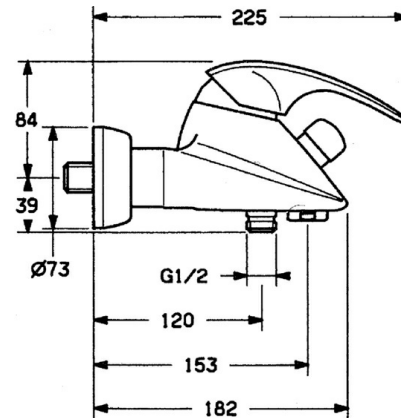

EAN: 4015474638891  
[static.hansa.com/0274210140](https://static.hansa.com/0274210140)

- Baignoire et douche
- Monocommande
- Montage mural
- Aranja
- Valve(s) anti-retour
- Silencieux

## Caractéristiques techniques

### Caractéristiques techniques

Alimentation en eau chaude	<b>max. +80°C</b>
Pression de service	<b>0.5-10 bar</b>
Dispositif de protection (EN1717)	<b>EB</b>

### SP02742101

	Nom	Code
1.1	Vis, M5x8, SW2.5	59904755
1.2	Kit de joints pour bec	59904778
1.3	Bouchon cache trou, hot/cold	59906705
2	Chape Arrêté	59910582
2.2	Matériel Arrêté	59910586
3	Vis Loop, M50x1, SW45	59904775
4	Cartouche, 4.8 eco	59904601
4.1	Hot water limiter	59904759
5.1	Clapet anti-retour	59905714
5.2	Mamelon de fil, G1/2xM18x1	59911384
5.3	Joint, 23.9x15.2x2	59902689
6	Connecteur excentrique, G3/4xG1/2, DN15	59910254
6.1	Rosaces la paire Arrêté	59911022
6.2	Silencieux	59904792
7	Aérateur, M28x1 Laiton Arrêté	59906687
7	Aérateur, M28x1 C Blanc Arrêté	59905683
7	Aérateur, M28x1 C	59902088
7.1	Aérateur, M22/M24	59905873
8	Inverseur Blanc Arrêté	59910804
8	Inverseur	59910803
8.1	Set de fixation pour bec	59904791