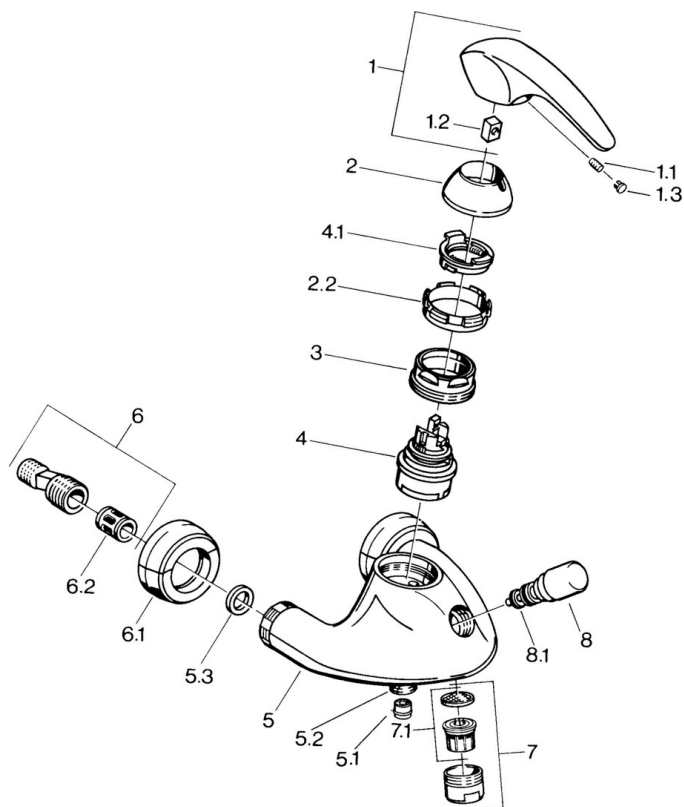

EAN: 4015474638891
static.hansa.com/0274210140

- Wanne & Dusche
- Einhebelmischer
- Wandmontage
- Aranja
- Rückflussverhinderer
- Schalldämpfer

Technische Daten

Technische Eigenschaften

Warmwasserversorgung	max. +80°C
Arbeitsdruck	0.5-10 bar
Sicherungseinrichtung (EN1717)	EB

Ersatzteile

SP02742101

	Name	Art.-Nr.
1.1	Schraube, M5x8, SW2.5	59904755
1.2	Kunststoffadapter	59904778
1.3	Blindstopfen, hot/cold	59906705
2	Abdeckkappe Ausgelaufen	59910582
2.2	Zubehöerteil Ausgelaufen	59910586
3	Ringschraube, M50x1, SW45	59904775
4	Kartusche, 4,8 eco	59904601
4.1	Warmwasser Begrenzer	59904759
5.1	Rückschlagventil	59905714
5.2	Gewindenippel, G1/2xM18x1	59911384
5.3	Haltering, 23.9x15.2x2	59902689
6	Exzenter-Anschluss, G3/4xG1/2, DN15	59910254
6.1	Rosetten (2 Stück) Ausgelaufen	59911022
6.2	Schalldämpfer	59904792
7	Luftsprudler, M28x1 Edelmessing Ausgelaufen	59906687
7	Luftsprudler, M28x1 C Weiss Ausgelaufen	59905683
7	Luftsprudler, M28x1 C	59902088
7.1	Luftsprudler, M22/M24	59905873
8	Umstellung Weiss Ausgelaufen	59910804
8	Umsteller, automatisch	59910803
8.1	Dichtungskit	59904791