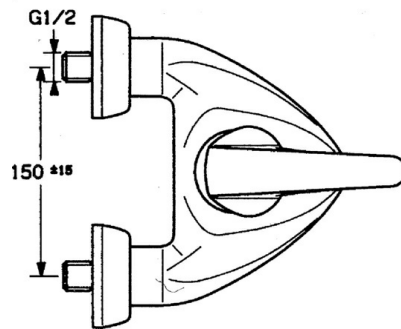

EAN: 4015474638891
static.hansa.com/0274210140

- Wanne & Dusche
- Einhebelmischer
- Wandmontage
- Aranja
- Rückflussverhinderer
- Schalldämpfer

Technische Daten

Technische Eigenschaften

Warmwasserversorgung	max. +80°C
Arbeitsdruck	0.5-10 bar
Sicherungseinrichtung (EN1717)	EB

Ersatzteile

SP02742101

	Name	Art.-Nr.
1.1	Schraube, M5x8, SW2.5	59904755
1.2	Kunststoffadapter	59904778
1.3	Blindstopfen, hot/cold	59906705
2	Abdeckkappe Ausgelaufen	59910582
2.2	Zubehöerteil Ausgelaufen	59910586
3	Ringschraube, M50x1, SW45	59904775
4	Kartusche, 4,8 eco	59904601
4.1	Warmwasser Begrenzer	59904759
5.1	Rückschlagventil	59905714
5.2	Gewindenippel, G1/2xM18x1	59911384
5.3	Haltering, 23.9x15.2x2	59902689
6	Exzenter-Anschluss, G3/4xG1/2, DN15	59910254
6.1	Rosetten (2 Stück) Ausgelaufen	59911022
6.2	Schalldämpfer	59904792
7	Luftsprudler, M28x1 Edelmessing Ausgelaufen	59906687
7	Luftsprudler, M28x1 C Weiss Ausgelaufen	59905683
7	Luftsprudler, M28x1 C	59902088
7.1	Luftsprudler, M22/M24	59905873
8	Umstellung Weiss Ausgelaufen	59910804
8	Umsteller, automatisch	59910803
8.1	Dichtungskit	59904791