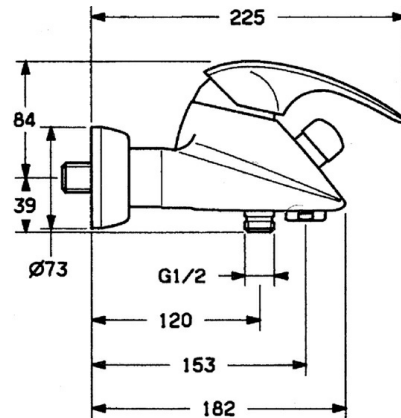

EAN: 4015474638891
static.hansa.com/0274210140

- Wanne & Dusche
- Einhebelmischer
- Wandmontage
- Aranja
- Rückflussverhinderer
- Schalldämpfer

Technische Daten

Technische Eigenschaften

Warmwasserversorgung	max. +80°C
Arbeitsdruck	0.5-10 bar
Sicherungseinrichtung (EN1717)	EB

Ersatzteile

SP02742101

	Name	Art.-Nr.
1.1	Schraube, M5x8, SW2.5	59904755
1.2	Kunststoffadapter	59904778
1.3	Blindstopfen, hot/cold	59906705
2	Abdeckkappe Ausgelaufen	59910582
2.2	Zubehöerteil Ausgelaufen	59910586
3	Ringschraube, M50x1, SW45	59904775
4	Kartusche, 4,8 eco	59904601
4.1	Warmwasser Begrenzer	59904759
5.1	Rückschlagventil	59905714
5.2	Gewindenippel, G1/2xM18x1	59911384
5.3	Haltering, 23.9x15.2x2	59902689
6	Exzenter-Anschluss, G3/4xG1/2, DN15	59910254
6.1	Rosetten (2 Stück) Ausgelaufen	59911022
6.2	Schalldämpfer	59904792
7	Luftsprudler, M28x1 Edelmessing Ausgelaufen	59906687
7	Luftsprudler, M28x1 C Weiss Ausgelaufen	59905683
7	Luftsprudler, M28x1 C	59902088
7.1	Luftsprudler, M22/M24	59905873
8	Umstellung Weiss Ausgelaufen	59910804
8	Umsteller, automatisch	59910803
8.1	Dichtungskit	59904791