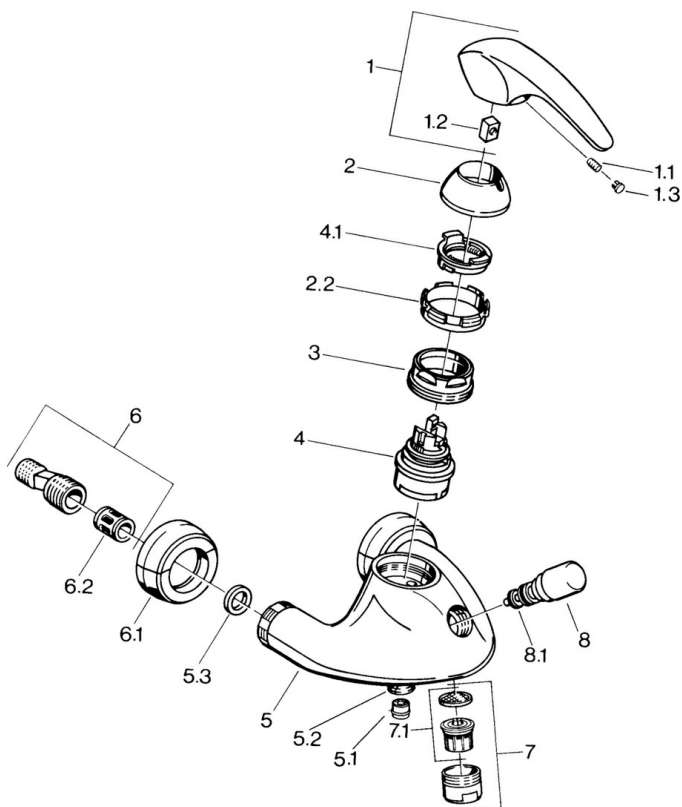

EAN: 4015474638891  
[static.hansa.com/0274210140](http://static.hansa.com/0274210140)

- Sprcha & vana
- Jednopáková
- Montáž na zeď
- Aranža
- Zpětný ventil (-y)
- Tlumiče

### Technické vlastnosti

Zdroj teplé vody	<b>max. +80°C</b>
Pracovní tlak	<b>0.5-10 bar</b>
Zabezpečení proti zpětnému toku (ČSN EN 1717)	<b>EB</b>

## Náhradní díly

### SP02742101

	Název	Kód
1.1	Šroub, M5x8, SW2.5	59904755
1.2	Kluzné pouzdro (osazené)	59904778
1.3	Plug, hot/cold	59906705
2	Krytka Ukončeno	59910582
2.2	Dodávka Ukončeno	59910586
3	Oční šroub, M50x1, SW45	59904775
4	Kartuše, 4.8 eco	59904601
4.1	Hot water limiter	59904759
5.1	Zpětný ventil	59905714
5.2	Závit bradavky, G1/2xM18x1	59911384
5.3	Těsnící kroužek, 23.9x15.2x2	59902689
6	Excentrická spojka, G3/4xG1/2, DN15	59910254
6.1	Krycí díl Ukončeno	59911022
6.2	Tlumič	59904792
7	Aerator, M28x1 Ušlechtilá mosaz Ukončeno	59906687
7	Aerator, M28x1 C Bílá Ukončeno	59905683
7	Aerator, M28x1 C	59902088
7.1	Aerator, M22/M24	59905873
8	Přepínač Bílá Ukončeno	59910804
8	Přepínač	59910803
8.1	Těsnící sada	59904791