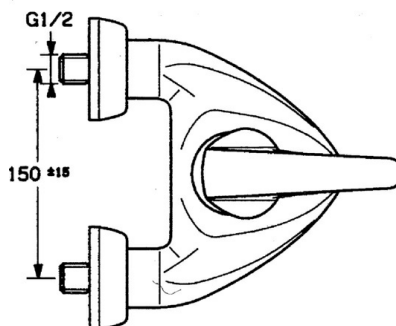

EAN: 4015474638891  
[static.hansa.com/0274210140](http://static.hansa.com/0274210140)

- Sprcha & vana
- Jednopáková
- Montáž na zeď
- Aranža
- Zpětný ventil (-y)
- Tlumiče

### SP02742101

	Název	Kód
1.1	Šroub, M5x8, SW2.5	59904755
1.2	Kluzné pouzdro (osazené)	59904778
1.3	Plug, hot/cold	59906705
2	Krytka Ukončeno	59910582
2.2	Dodávka Ukončeno	59910586
3	Oční šroub, M50x1, SW45	59904775
4	Kartuše, 4.8 eco	59904601
4.1	Hot water limiter	59904759
5.1	Zpětný ventil	59905714
5.2	Závit bradavky, G1/2xM18x1	59911384
5.3	Těsnící kroužek, 23.9x15.2x2	59902689
6	Excentrická spojka, G3/4xG1/2, DN15	59910254
6.1	Krycí díl Ukončeno	59911022
6.2	Tlumič	59904792
7	Aerator, M28x1 Ušlechtilá mosaz Ukončeno	59906687
7	Aerator, M28x1 C Bílá Ukončeno	59905683
7	Aerator, M28x1 C	59902088
7.1	Aerator, M22/M24	59905873
8	Přepínač Bílá Ukončeno	59910804
8	Přepínač	59910803
8.1	Těsnící sada	59904791