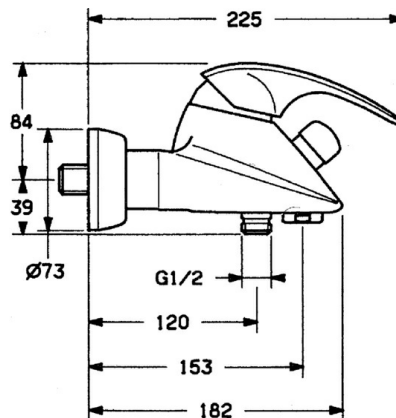

EAN: 4015474638891  
[static.hansa.com/0274210140](http://static.hansa.com/0274210140)

- Sprcha & vana
- Jednopáková
- Montáž na zeď
- Aranža
- Zpětný ventil (-y)
- Tlumiče

### SP02742101

	Název	Kód
1.1	Šroub, M5x8, SW2.5	59904755
1.2	Kluzné pouzdro (osazené)	59904778
1.3	Plug, hot/cold	59906705
2	Krytka Ukončeno	59910582
2.2	Dodávka Ukončeno	59910586
3	Oční šroub, M50x1, SW45	59904775
4	Kartuše, 4.8 eco	59904601
4.1	Hot water limiter	59904759
5.1	Zpětný ventil	59905714
5.2	Závit bradavky, G1/2xM18x1	59911384
5.3	Těsnící kroužek, 23.9x15.2x2	59902689
6	Excentrická spojka, G3/4xG1/2, DN15	59910254
6.1	Krycí díl Ukončeno	59911022
6.2	Tlumič	59904792
7	Aerator, M28x1 Ušlechtilá mosaz Ukončeno	59906687
7	Aerator, M28x1 C Bílá Ukončeno	59905683
7	Aerator, M28x1 C	59902088
7.1	Aerator, M22/M24	59905873
8	Přepínač Bílá Ukončeno	59910804
8	Přepínač	59910803
8.1	Těsnící sada	59904791