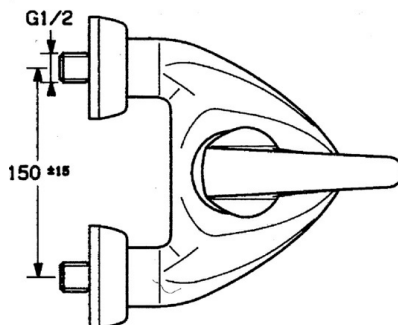

EAN: 4015474635739
static.hansa.com/02742101

- Sprcha a vaňa
- Jednopaková
- Nástenná montáž
- Chróm
- Spätný ventil (-y)
- Tlmiče

Technické údaje

Technické vlastnosti

Dodávka teplej vody	max. +80°C
Pracovný tlak	0.5-10 bar
Spätná klapka (STN EN 1717)	EB

Náhradné diely

SP02742101

	Názov	Kód
1.1	Skrutka, M5x8, SW2.5	59904755
1.2	Klzné puzdro	59904778
1.3	Plug, hot/cold	59906705
2	Krytka Ukončené	59910582
2.2	Dodávka Ukončené	59910586
3	Očné skrutka, M50x1, SW45	59904775
4	Kartuš, 4.8 eco	59904601
4.1	Hot water limiter	59904759
5.1	Spätný ventil	59905714
5.2	Závit bradavky, G1/2xM18x1	59911384
5.3	Tesniaci krúžok, 23.9x15.2x2	59902689
6	Excentrická spojka, G3/4xG1/2, DN15	59910254
6.1	Sada krycích ružíc (2 ks) Ukončené	59911022
6.2	Tlmič	59904792
7	Aerator, M28x1 Ušľachtilá mosadz Ukončené	59906687
7	Aerator, M28x1 C Biela Ukončené	59905683
7	Aerator, M28x1 C	59902088
7.1	Aerator, M22/M24	59905873
8	Prepínač Biela Ukončené	59910804
8	Prepínač	59910803
8.1	Tesnenie sada	59904791