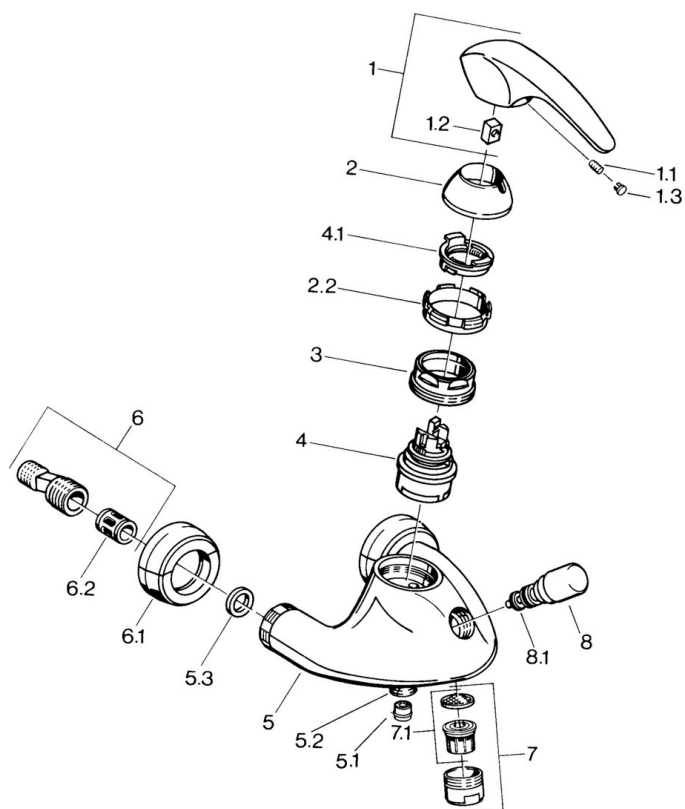

EAN: 4015474635739
static.hansa.com/02742101

- Sprcha a vaňa
- Jednopaková
- Nástenná montáž
- Chróm
- Spätný ventil (-y)
- Tlmiče

Technické údaje

Technické vlastnosti

Dodávka teplej vody	max. +80°C
Pracovný tlak	0.5-10 bar
Spätná klapka (STN EN 1717)	EB

Náhradné diely

SP02742101

	Názov	Kód
1.1	Skrutka, M5x8, SW2.5	59904755
1.2	Klzné puzdro	59904778
1.3	Plug, hot/cold	59906705
2	Krytka Ukončené	59910582
2.2	Dodávka Ukončené	59910586
3	Očné skrutka, M50x1, SW45	59904775
4	Kartuš, 4.8 eco	59904601
4.1	Hot water limiter	59904759
5.1	Spätný ventil	59905714
5.2	Závit bradavky, G1/2xM18x1	59911384
5.3	Tesniaci krúžok, 23.9x15.2x2	59902689
6	Excentrická spojka, G3/4xG1/2, DN15	59910254
6.1	Sada krycích ružíc (2 ks) Ukončené	59911022
6.2	Tlmič	59904792
7	Aerator, M28x1 Ušľachtilá mosadz Ukončené	59906687
7	Aerator, M28x1 C Biela Ukončené	59905683
7	Aerator, M28x1 C	59902088
7.1	Aerator, M22/M24	59905873
8	Prepínač Biela Ukončené	59910804
8	Prepínač	59910803
8.1	Tesnenie sada	59904791