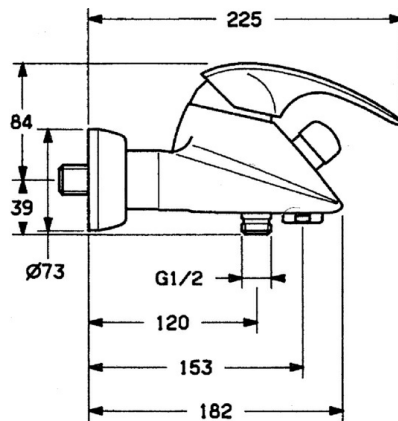

EAN: 4015474635739
static.hansa.com/02742101

- Sprcha a vaňa
- Jednopaková
- Nástenná montáž
- Chróm
- Spätný ventil (-y)
- Tlmiče

Technické údaje

Technické vlastnosti

Dodávka teplej vody	max. +80°C
Pracovný tlak	0.5-10 bar
Spätná klapka (STN EN 1717)	EB

Náhradné diely

SP02742101

	Názov	Kód
1.1	Skrutka, M5x8, SW2.5	59904755
1.2	Klzné puzdro	59904778
1.3	Plug, hot/cold	59906705
2	Krytka Ukončené	59910582
2.2	Dodávka Ukončené	59910586
3	Očné skrutka, M50x1, SW45	59904775
4	Kartuš, 4.8 eco	59904601
4.1	Hot water limiter	59904759
5.1	Spätný ventil	59905714
5.2	Závit bradavky, G1/2xM18x1	59911384
5.3	Tesniaci krúžok, 23.9x15.2x2	59902689
6	Excentrická spojka, G3/4xG1/2, DN15	59910254
6.1	Sada krycích ružíc (2 ks) Ukončené	59911022
6.2	Tlmič	59904792
7	Aerator, M28x1 Ušľachtilá mosadz Ukončené	59906687
7	Aerator, M28x1 C Biela Ukončené	59905683
7	Aerator, M28x1 C	59902088
7.1	Aerator, M22/M24	59905873
8	Prepínač Biela Ukončené	59910804
8	Prepínač	59910803
8.1	Tesnenie sada	59904791