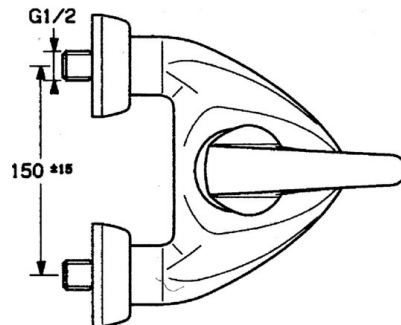

EAN: 4015474635739
static.hansa.com/02742101

- Bad en douche
- Eengreeps
- Wandmontage
- Chroom
- Terugslagklep
- Geluïdsdemper(s)

Technische gegevens

Technische eigenschappen

Warmwatertoevoer	max. +80°C
Werkdruk	0.5-10 bar
Terugstroom beveiliging (EN1717)	EB

Reserveonderdelen

SP02742101

	Naam	Code
1.1	Schroef, M5x8, SW2.5	59904755
1.2	Joint klassiek uitloop	59904778
1.3	Plug, hot/cold	59906705
2	Kap Chroom Stopgezet	59910582
2.2	Toevoer Stopgezet	59910586
3	Schroefoog, M50x1, SW45	59904775
4	Binnenwerk, 4.8 eco	59904601
4.1	Hot water limiter	59904759
5.1	Terugslagklep	59905714
5.2	Schroefdraad tepel, G1/2xM18x1	59911384
5.3	Borgring, 23.9x15.2x2	59902689
6	Excentrieke aansluiting, G3/4xG1/2, DN15	59910254
6.1	Opbouwdeel Chroom Stopgezet	59911022
6.2	Geluiddemper	59904792
7	Mousseur, M28x1 Edelmessing Stopgezet	59906687
7	Mousseur, M28x1 C Wit Stopgezet	59905683
7	Mousseur, M28x1 C Chroom	59902088
7.1	Mousseur, M22/M24	59905873
8	Omsteller Wit Stopgezet	59910804
8	Omsteller Chroom	59910803
8.1	Dichting	59904791