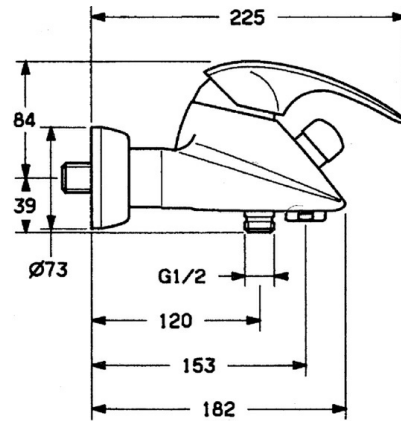

EAN: 4015474635739
static.hansa.com/02742101

- Bad en douche
- Eengreeps
- Wandmontage
- Chroom
- Terugslagklep
- Geluïdsdemper(s)

Technische gegevens

Technische eigenschappen

Warmwatertoevoer	max. +80°C
Werkdruk	0.5-10 bar
Terugstroom beveiliging (EN1717)	EB

Reserveonderdelen

SP02742101

	Naam	Code
1.1	Schroef, M5x8, SW2.5	59904755
1.2	Joint klassiek uitloop	59904778
1.3	Plug, hot/cold	59906705
2	Kap Chroom Stopgezet	59910582
2.2	Toevoer Stopgezet	59910586
3	Schroefoog, M50x1, SW45	59904775
4	Binnenwerk, 4.8 eco	59904601
4.1	Hot water limiter	59904759
5.1	Terugslagklep	59905714
5.2	Schroefdraad tepel, G1/2xM18x1	59911384
5.3	Borgring, 23.9x15.2x2	59902689
6	Excentrieke aansluiting, G3/4xG1/2, DN15	59910254
6.1	Opbouwdeel Chroom Stopgezet	59911022
6.2	Geluiddemper	59904792
7	Mousseur, M28x1 Edelmessing Stopgezet	59906687
7	Mousseur, M28x1 C Wit Stopgezet	59905683
7	Mousseur, M28x1 C Chroom	59902088
7.1	Mousseur, M22/M24	59905873
8	Omsteller Wit Stopgezet	59910804
8	Omsteller Chroom	59910803
8.1	Dichting	59904791