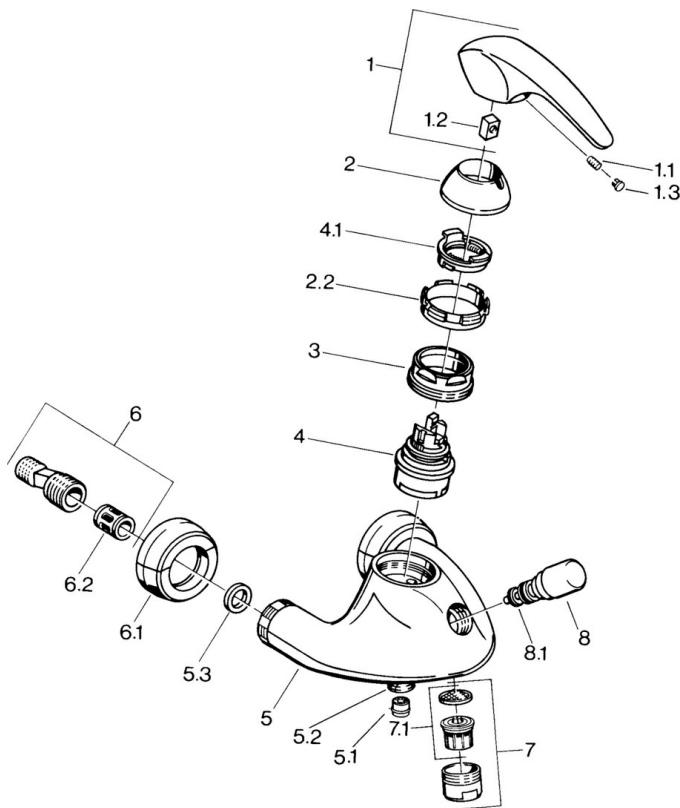

EAN: 4015474635739
static.hansa.com/02742101

- Bad en douche
- Eengreeps
- Wandmontage
- Chroom
- Terugslagklep
- Geluïdsdemper(s)

Technische gegevens

Technische eigenschappen

Warmwatertoevoer	max. +80°C
Werkdruk	0.5-10 bar
Terugstroom beveiliging (EN1717)	EB

Reserveonderdelen

SP02742101

	Naam	Code
1.1	Schroef, M5x8, SW2.5	59904755
1.2	Joint klassiek uitloop	59904778
1.3	Plug, hot/cold	59906705
2	Kap Chroom Stopgezet	59910582
2.2	Toevoer Stopgezet	59910586
3	Schroefoog, M50x1, SW45	59904775
4	Binnenwerk, 4.8 eco	59904601
4.1	Hot water limiter	59904759
5.1	Terugslagklep	59905714
5.2	Schroefdraad tepel, G1/2xM18x1	59911384
5.3	Borgring, 23.9x15.2x2	59902689
6	Excentrieke aansluiting, G3/4xG1/2, DN15	59910254
6.1	Opbouwdeel Chroom Stopgezet	59911022
6.2	Geluiddemper	59904792
7	Mousseur, M28x1 Edelmessing Stopgezet	59906687
7	Mousseur, M28x1 C Wit Stopgezet	59905683
7	Mousseur, M28x1 C Chroom	59902088
7.1	Mousseur, M22/M24	59905873
8	Omsteller Wit Stopgezet	59910804
8	Omsteller Chroom	59910803
8.1	Dichting	59904791