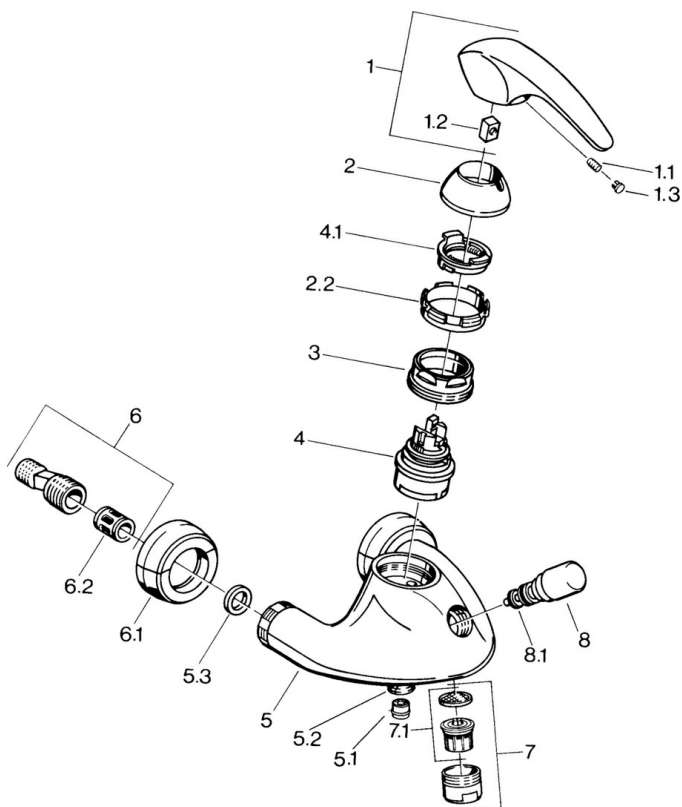

EAN: 4015474635739  
[static.hansa.com/02742101](http://static.hansa.com/02742101)

- Vasca & doccia
- Monocomando
- Montaggio a parete
- Cromo
- Valvola/e di non ritorno
- Silenziatore

## Dati tecnici

## Parti di ricambio

### SP02742101

	Nome	Codice
1.1	Screw, M5x8, SW2.5	59904755
1.2	Adattatore	59904778
1.3	Tappo, hot/cold	59906705
2	Cappuccio Cromo Fuori produzione	59910582
2.2	Fornitura Fuori produzione	59910586
3	Vite eye, M50x1, SW45	59904775
4	Cartuccia, 4.8 eco	59904601
4.1	Hot water limiter	59904759
5.1	Valvola antiriflusso	59905714
5.2	Capezzolo filetto, G1/2xM18x1	59911384
5.3	Anello di tenuta, 23.9x15.2x2	59902689
6	Connettore eccentrico, G3/4xG1/2, DN15	59910254
6.1	Cromo Fuori produzione	59911022
6.2	Silenziatore	59904792
7	Aereatore, M28x1 Ottone lucido Fuori produzione	59906687
7	Aereatore, M28x1 C Bianco Fuori produzione	59905683
7	Aereatore, M28x1 C Cromo	59902088
7.1	Aereatore, M22/M24	59905873
8	Deviatore Bianco Fuori produzione	59910804
8	Deviatore Cromo	59910803
8.1	Kit di guarnizione	59904791