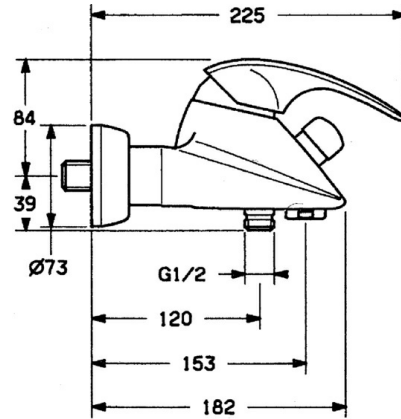

EAN: 4015474635739  
[static.hansa.com/02742101](http://static.hansa.com/02742101)

- Vasca & doccia
- Monocomando
- Montaggio a parete
- Cromo
- Valvola/e di non ritorno
- Silenziatore

### SP02742101

	Nome	Codice
1.1	Screw, M5x8, SW2.5	59904755
1.2	Adattatore	59904778
1.3	Tappo, hot/cold	59906705
2	Cappuccio Cromo Fuori produzione	59910582
2.2	Fornitura Fuori produzione	59910586
3	Vite eye, M50x1, SW45	59904775
4	Cartuccia, 4.8 eco	59904601
4.1	Hot water limiter	59904759
5.1	Valvola antiriflusso	59905714
5.2	Capezzolo filetto, G1/2xM18x1	59911384
5.3	Anello di tenuta, 23.9x15.2x2	59902689
6	Connettore eccentrico, G3/4xG1/2, DN15	59910254
6.1	Cromo Fuori produzione	59911022
6.2	Silenziatore	59904792
7	Aereatore, M28x1 Ottone lucido Fuori produzione	59906687
7	Aereatore, M28x1 C Bianco Fuori produzione	59905683
7	Aereatore, M28x1 C Cromo	59902088
7.1	Aereatore, M22/M24	59905873
8	Deviatore Bianco Fuori produzione	59910804
8	Deviatore Cromo	59910803
8.1	Kit di guarnizione	59904791