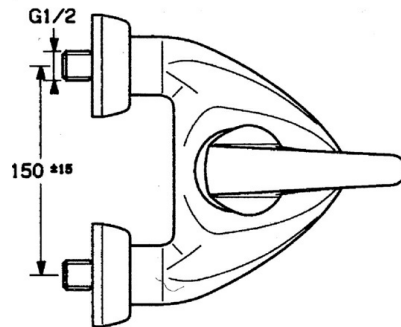

EAN: 4015474635739  
[static.hansa.com/02742101](http://static.hansa.com/02742101)

- Vasca & doccia
- Monocomando
- Montaggio a parete
- Cromo
- Valvola/e di non ritorno
- Silenziatore

## Parti di ricambio

### SP02742101

	Nome	Codice
1.1	Screw, M5x8, SW2.5	59904755
1.2	Adattatore	59904778
1.3	Tappo, hot/cold	59906705
2	Cappuccio Cromo Fuori produzione	59910582
2.2	Fornitura Fuori produzione	59910586
3	Vite eye, M50x1, SW45	59904775
4	Cartuccia, 4.8 eco	59904601
4.1	Hot water limiter	59904759
5.1	Valvola antiriflusso	59905714
5.2	Capezzolo filetto, G1/2xM18x1	59911384
5.3	Anello di tenuta, 23.9x15.2x2	59902689
6	Connettore eccentrico, G3/4xG1/2, DN15	59910254
6.1	Cromo Fuori produzione	59911022
6.2	Silenziatore	59904792
7	Aereatore, M28x1 Ottone lucido Fuori produzione	59906687
7	Aereatore, M28x1 C Bianco Fuori produzione	59905683
7	Aereatore, M28x1 C Cromo	59902088
7.1	Aereatore, M22/M24	59905873
8	Deviatore Bianco Fuori produzione	59910804
8	Deviatore Cromo	59910803
8.1	Kit di guarnizione	59904791