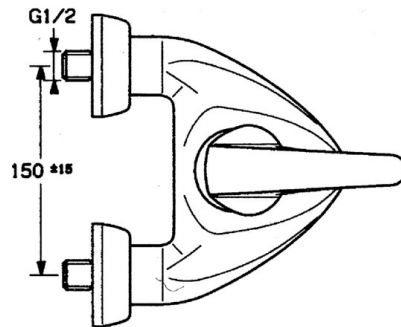

EAN: 4015474635739
static.hansa.com/02742101

- Baignoire et douche
- Monocommande
- Montage mural
- Chrome
- Valve(s) anti-retour
- Silencieux

Caractéristiques techniques

Caractéristiques techniques

Alimentation en eau chaude	max. +80°C
Pression de service	0.5-10 bar
Dispositif de protection (EN1717)	EB

Pièces de rechange

SP02742101

	Nom	Code
1.1	Vis, M5x8, SW2.5	59904755
1.2	Kit de joints pour bec	59904778
1.3	Bouchon cache trou, hot/cold	59906705
2	Chape Arrêté	59910582
2.2	Matériel Arrêté	59910586
3	Vis Loop, M50x1, SW45	59904775
4	Cartouche, 4.8 eco	59904601
4.1	Hot water limiter	59904759
5.1	Clapet anti-retour	59905714
5.2	Mamelon de fil, G1/2xM18x1	59911384
5.3	Joint, 23.9x15.2x2	59902689
6	Connecteur excentrique, G3/4xG1/2, DN15	59910254
6.1	Rosaces la paire Arrêté	59911022
6.2	Silencieux	59904792
7	Aérateur, M28x1 Laiton Arrêté	59906687
7	Aérateur, M28x1 C Blanc Arrêté	59905683
7	Aérateur, M28x1 C	59902088
7.1	Aérateur, M22/M24	59905873
8	Inverseur Blanc Arrêté	59910804
8	Inverseur	59910803
8.1	Set de fixation pour bec	59904791