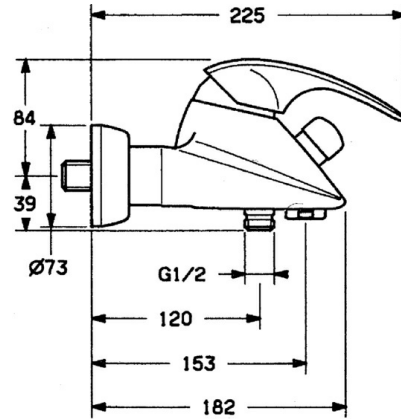

EAN: 4015474635739
static.hansa.com/02742101

- Baignoire et douche
- Monocommande
- Montage mural
- Chrome
- Valve(s) anti-retour
- Silencieux

Caractéristiques techniques

Caractéristiques techniques

Alimentation en eau chaude	max. +80°C
Pression de service	0.5-10 bar
Dispositif de protection (EN1717)	EB

Pièces de rechange

SP02742101

	Nom	Code
1.1	Vis, M5x8, SW2.5	59904755
1.2	Kit de joints pour bec	59904778
1.3	Bouchon cache trou, hot/cold	59906705
2	Chape Arrêté	59910582
2.2	Matériel Arrêté	59910586
3	Vis Loop, M50x1, SW45	59904775
4	Cartouche, 4.8 eco	59904601
4.1	Hot water limiter	59904759
5.1	Clapet anti-retour	59905714
5.2	Mamelon de fil, G1/2xM18x1	59911384
5.3	Joint, 23.9x15.2x2	59902689
6	Connecteur excentrique, G3/4xG1/2, DN15	59910254
6.1	Rosaces la paire Arrêté	59911022
6.2	Silencieux	59904792
7	Aérateur, M28x1 Laiton Arrêté	59906687
7	Aérateur, M28x1 C Blanc Arrêté	59905683
7	Aérateur, M28x1 C	59902088
7.1	Aérateur, M22/M24	59905873
8	Inverseur Blanc Arrêté	59910804
8	Inverseur	59910803
8.1	Set de fixation pour bec	59904791