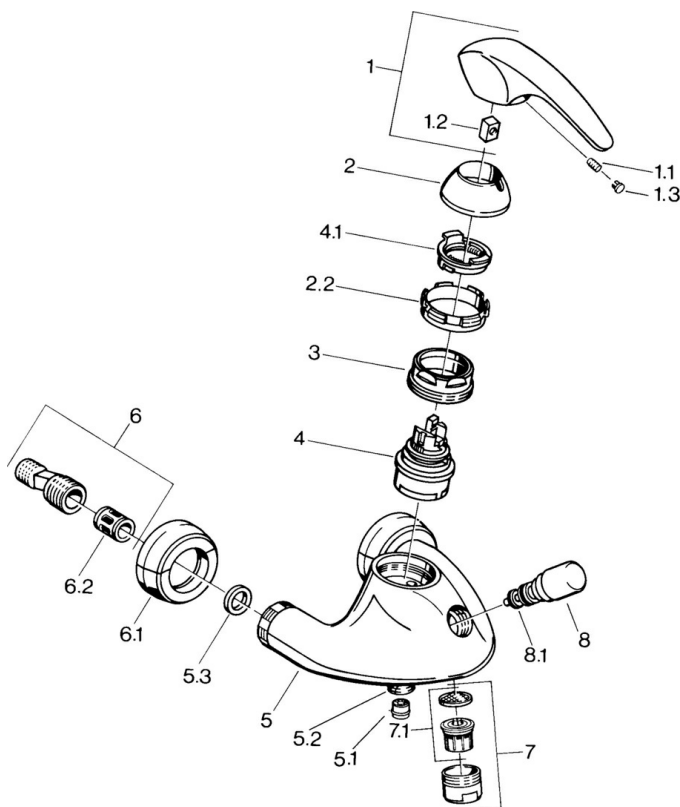

EAN: 4015474635739
static.hansa.com/02742101

- Baignoire et douche
- Monocommande
- Montage mural
- Chrome
- Valve(s) anti-retour
- Silencieux

Caractéristiques techniques

Caractéristiques techniques

Alimentation en eau chaude	max. +80°C
Pression de service	0.5-10 bar
Dispositif de protection (EN1717)	EB

Pièces de rechange

SP02742101

	Nom	Code
1.1	Vis, M5x8, SW2.5	59904755
1.2	Kit de joints pour bec	59904778
1.3	Bouchon cache trou, hot/cold	59906705
2	Chape Arrêté	59910582
2.2	Matériel Arrêté	59910586
3	Vis Loop, M50x1, SW45	59904775
4	Cartouche, 4.8 eco	59904601
4.1	Hot water limiter	59904759
5.1	Clapet anti-retour	59905714
5.2	Mamelon de fil, G1/2xM18x1	59911384
5.3	Joint, 23.9x15.2x2	59902689
6	Connecteur excentrique, G3/4xG1/2, DN15	59910254
6.1	Rosaces la paire Arrêté	59911022
6.2	Silencieux	59904792
7	Aérateur, M28x1 Laiton Arrêté	59906687
7	Aérateur, M28x1 C Blanc Arrêté	59905683
7	Aérateur, M28x1 C	59902088
7.1	Aérateur, M22/M24	59905873
8	Inverseur Blanc Arrêté	59910804
8	Inverseur	59910803
8.1	Set de fixation pour bec	59904791