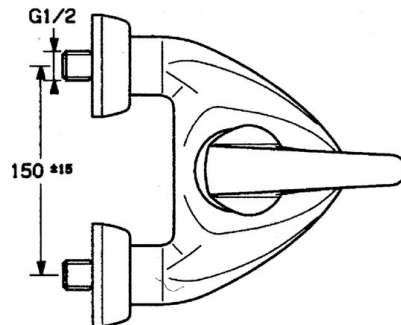

EAN: 4015474635739
static.hansa.com/02742101

- Wanne & Dusche
- Einhebelmischer
- Wandmontage
- Chrom
- Rückflussverhinderer
- Schalldämpfer

Technische Daten

Technische Eigenschaften

Warmwasserversorgung	max. +80°C
Arbeitsdruck	0.5-10 bar
Sicherungseinrichtung (EN1717)	EB

Ersatzteile

SP02742101

	Name	Art.-Nr.
1.1	Schraube, M5x8, SW2.5	59904755
1.2	Kunststoffadapter	59904778
1.3	Blindstopfen, hot/cold	59906705
2	Abdeckkappe Ausgelaufen	59910582
2.2	Zubehöerteil Ausgelaufen	59910586
3	Ringschraube, M50x1, SW45	59904775
4	Kartusche, 4,8 eco	59904601
4.1	Warmwasser Begrenzer	59904759
5.1	Rückschlagventil	59905714
5.2	Gewindenippel, G1/2xM18x1	59911384
5.3	Haltering, 23.9x15.2x2	59902689
6	Exzenter-Anschluss, G3/4xG1/2, DN15	59910254
6.1	Rosetten (2 Stück) Ausgelaufen	59911022
6.2	Schalldämpfer	59904792
7	Luftsprudler, M28x1 Edelmessing Ausgelaufen	59906687
7	Luftsprudler, M28x1 C Weiss Ausgelaufen	59905683
7	Luftsprudler, M28x1 C	59902088
7.1	Luftsprudler, M22/M24	59905873
8	Umstellung Weiss Ausgelaufen	59910804
8	Umsteller, automatisch	59910803
8.1	Dichtungskit	59904791