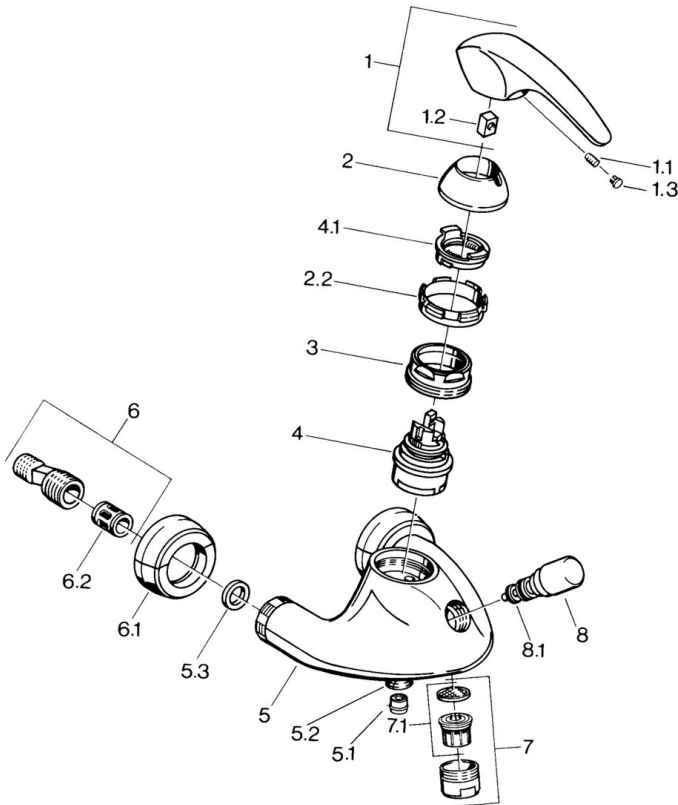

EAN: 4015474635739
static.hansa.com/02742101

- Wanne & Dusche
- Einhebelmischer
- Wandmontage
- Chrom
- Rückflussverhinderer
- Schalldämpfer

Technische Daten

Technische Eigenschaften

Warmwasserversorgung	max. +80°C
Arbeitsdruck	0.5-10 bar
Sicherungseinrichtung (EN1717)	EB

Ersatzteile

SP02742101

	Name	Art.-Nr.
1.1	Schraube, M5x8, SW2.5	59904755
1.2	Kunststoffadapter	59904778
1.3	Blindstopfen, hot/cold	59906705
2	Abdeckkappe Ausgelaufen	59910582
2.2	Zubehöerteil Ausgelaufen	59910586
3	Ringschraube, M50x1, SW45	59904775
4	Kartusche, 4,8 eco	59904601
4.1	Warmwasser Begrenzer	59904759
5.1	Rückschlagventil	59905714
5.2	Gewindenippel, G1/2xM18x1	59911384
5.3	Haltering, 23.9x15.2x2	59902689
6	Exzenter-Anschluss, G3/4xG1/2, DN15	59910254
6.1	Rosetten (2 Stück) Ausgelaufen	59911022
6.2	Schalldämpfer	59904792
7	Luftsprudler, M28x1 Edelmessing Ausgelaufen	59906687
7	Luftsprudler, M28x1 C Weiss Ausgelaufen	59905683
7	Luftsprudler, M28x1 C	59902088
7.1	Luftsprudler, M22/M24	59905873
8	Umstellung Weiss Ausgelaufen	59910804
8	Umsteller, automatisch	59910803
8.1	Dichtungskit	59904791