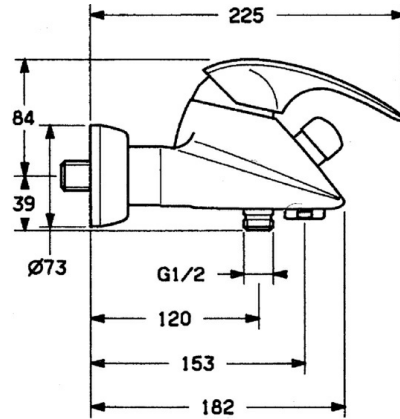

EAN: 4015474635739
static.hansa.com/02742101

- Wanne & Dusche
- Einhebelmischer
- Wandmontage
- Chrom
- Rückflussverhinderer
- Schalldämpfer

Technische Daten

Technische Eigenschaften

Warmwasserversorgung	max. +80°C
Arbeitsdruck	0.5-10 bar
Sicherungseinrichtung (EN1717)	EB

Ersatzteile

SP02742101

	Name	Art.-Nr.
1.1	Schraube, M5x8, SW2.5	59904755
1.2	Kunststoffadapter	59904778
1.3	Blindstopfen, hot/cold	59906705
2	Abdeckkappe Ausgelaufen	59910582
2.2	Zubehöerteil Ausgelaufen	59910586
3	Ringschraube, M50x1, SW45	59904775
4	Kartusche, 4,8 eco	59904601
4.1	Warmwasser Begrenzer	59904759
5.1	Rückschlagventil	59905714
5.2	Gewindenippel, G1/2xM18x1	59911384
5.3	Haltering, 23.9x15.2x2	59902689
6	Exzenter-Anschluss, G3/4xG1/2, DN15	59910254
6.1	Rosetten (2 Stück) Ausgelaufen	59911022
6.2	Schalldämpfer	59904792
7	Luftsprudler, M28x1 Edelmessing Ausgelaufen	59906687
7	Luftsprudler, M28x1 C Weiss Ausgelaufen	59905683
7	Luftsprudler, M28x1 C	59902088
7.1	Luftsprudler, M22/M24	59905873
8	Umstellung Weiss Ausgelaufen	59910804
8	Umsteller, automatisch	59910803
8.1	Dichtungskit	59904791