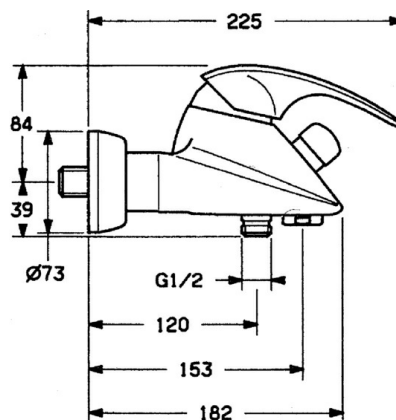

EAN: 4015474635739
static.hansa.com/02742101

- Sprcha & vana
- Jednopáková
- Montáž na zeď
- Chrom
- Zpětný ventil (-y)
- Tlumiče

Technické údaje

Technické vlastnosti

Zdroj teplé vody	max. +80°C
Pracovní tlak	0.5-10 bar
Zabezpečení proti zpětnému toku (ČSN EN 1717)	EB