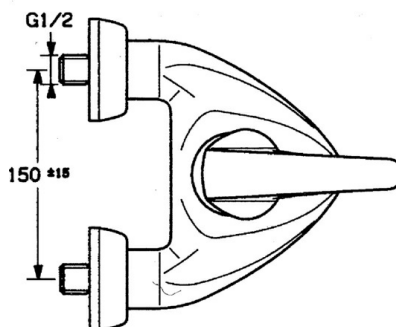

EAN: 4015474635739
static.hansa.com/02742101

- Sprcha & vana
- Jednopáková
- Montáž na zeď
- Chrom
- Zpětný ventil (-y)
- Tlumiče

Technické údaje

Technické vlastnosti

Zdroj teplé vody	max. +80°C
Pracovní tlak	0.5-10 bar
Zabezpečení proti zpětnému toku (ČSN EN 1717)	EB