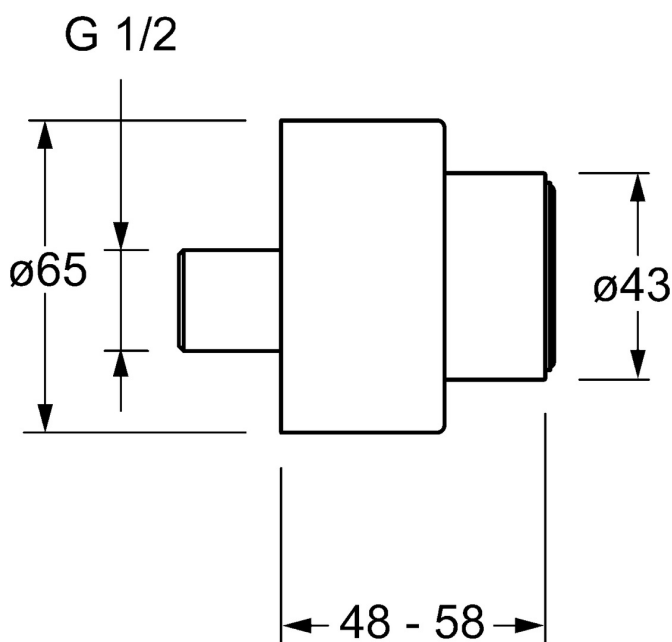

EAN: 4015474267398
static.hansa.com/02720200

- Zdravotná starostlivosť a opatrovatelstvo, Príslušenstvo
- Chróm
- Excentrické etážky, Uzatvárací ventil (y), Trojito tesnené krycie ružice
- Krycie ružice- 3 x tesnené, s uzatvárateľnými etážkami. Vhodné pre HANSAMEDIPRO. Balenie: sada 2 kusov etážiek a ružíc.

Technické údaje

Technické vlastnosti

Spojovacia veľkosť	G1/2
Dĺžka / Výška	48 - 58 mm