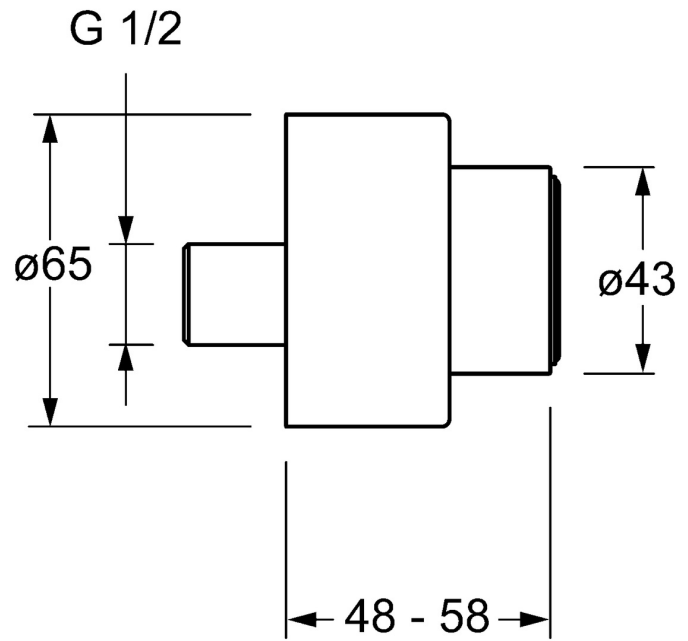

EAN: 4015474267398
static.hansa.com/02720200

- Gezondheid en verzorging, Hulpuitrustingen
- Chroom
- S-koppelingen met rozetten, Geïntegreerd afsluitventiel, Schuifrozet met afsluitbare S-koppelingen

Technische gegevens

Technische eigenschappen

Aansluitmaat	G1/2
Lengte / Hoogte	48 - 58 mm