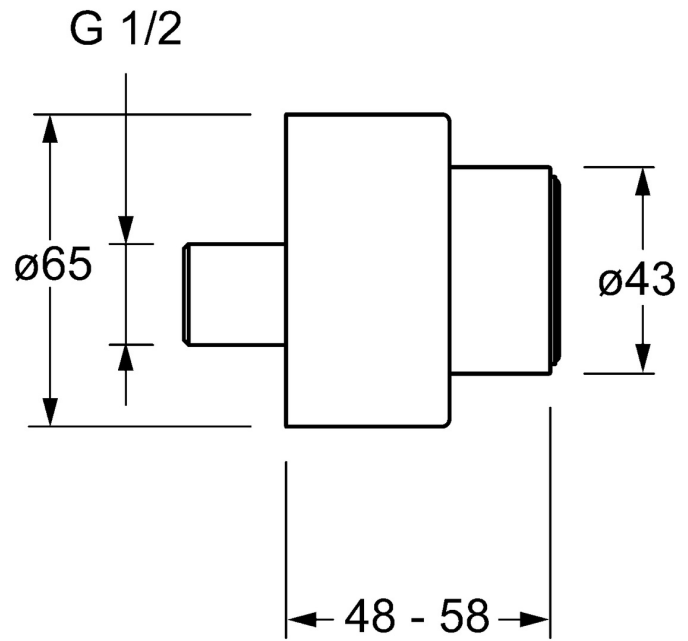

EAN: 4015474267398
static.hansa.com/02720200

- Health & Care, Accessori
- Cromo
- Raccordi a S eccentrici, Valvola di arresto, Rosone con tripla guarnizione

Dati tecnici

Caratteristiche tecniche

Misura della connessione

G1/2

Lunghezza / altezza

48 - 58 mm