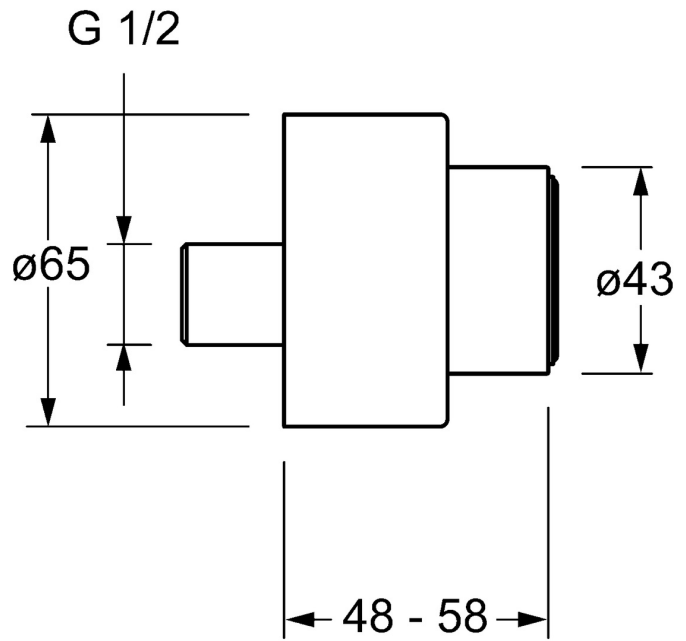

EAN: 4015474267398  
[static.hansa.com/02720200](https://static.hansa.com/02720200)

- Santé & soins, Equipement auxiliaire
- Raccords excentriques, Robinet d'arrêt, Triple étanchéité du corps extérieur
- Chrome

## Caractéristiques techniques

### Caractéristiques techniques

Taille de raccord	G1/2
Longueur/hauteur	48 - 58 mm