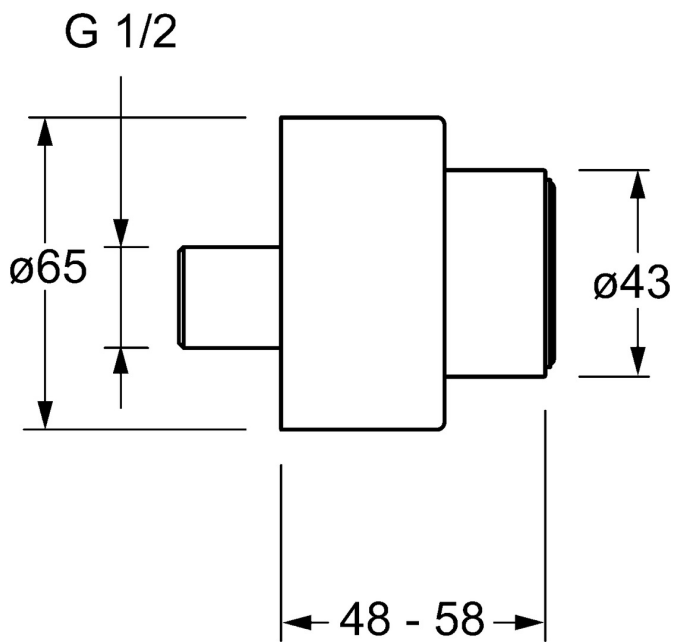

EAN: 4015474267398
static.hansa.com/02720200

- Zdraví a péče, Příslušenství
- Chrom

- Etážky, Uzavírací ventil(y), Trojitě těsněné krycí růžice
- Krycí růžice- 3 x těsněné, s uzavíratelnými etážkami. Vhodné pro HANSAMEDIPRO. Balení: sada 2 kusů etážek a růžic.

Technické údaje

Technické vlastnosti

Velikost přípojky	G1/2
Délka/výška	48 - 58 mm