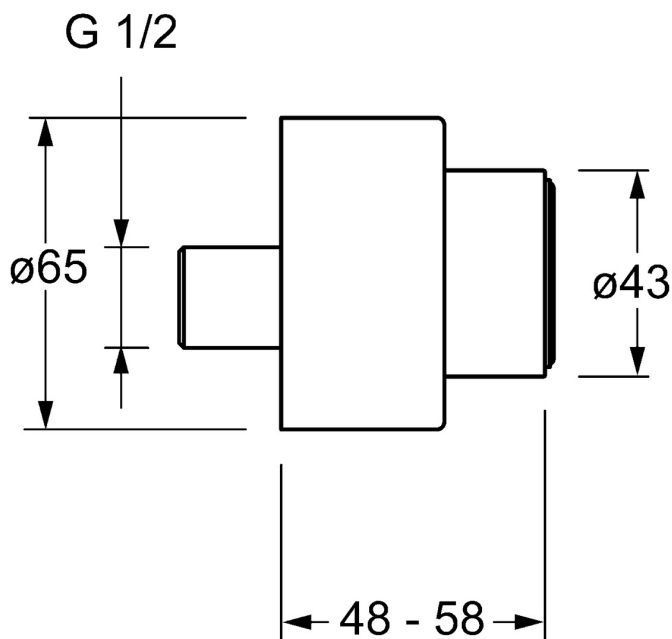

EAN: 4015474267381
static.hansa.com/02720000

- Príslušenstvo
- Chróm

- Excentrické etážky, Krycia doska (y), Trojito tesnené krycie ružice

Technické údaje

Technické vlastnosti

Dodávka teplej vody	max. +80°C
Spojovacia veľkosť	G1/2
Dĺžka / Výška	48 - 58 mm