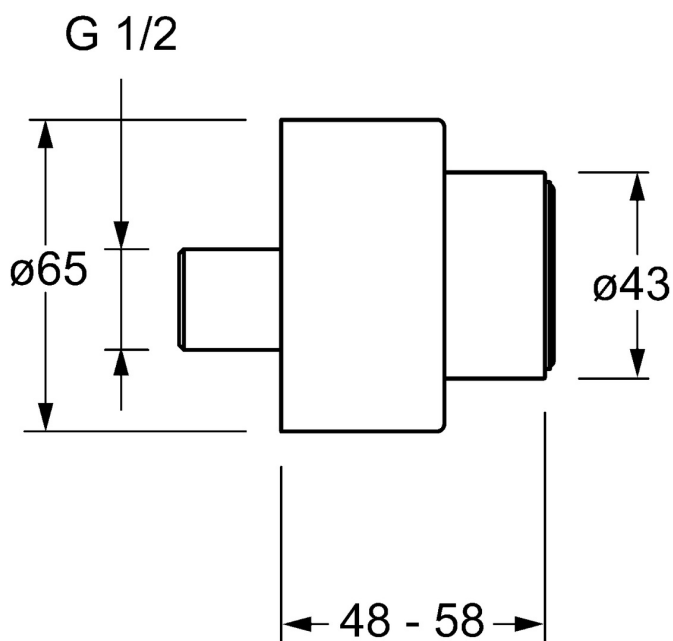

EAN: 4015474267381
static.hansa.com/02720000

- Hulpuitrustingen
- Chrom
- S-koppelingen met rozetten, Rozet(ten), Schuifrozet met afsluitbare S-koppelingen

Technische gegevens

Technische eigenschappen

Warmwatertoevoer	max. +80°C
Aansluitmaat	G1/2
Lengte / Hoogte	48 - 58 mm