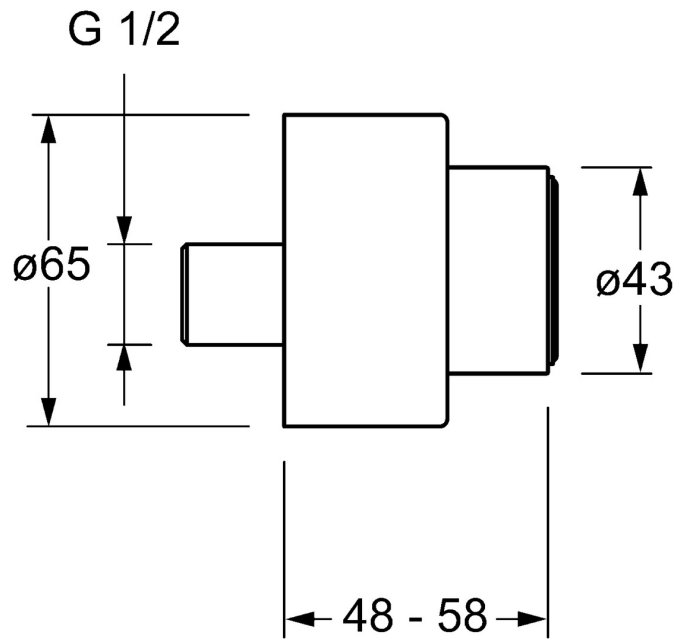

EAN: 4015474267381
static.hansa.com/02720000

- Accessori
- Cromo

- Raccordi a S eccentrici, Placca/Placche, Rosone con tripla guarnizione

Dati tecnici

Caratteristiche tecniche

Fornitura di acqua calda	max. +80°C
Misura della connessione	G1/2
Lunghezza / altezza	48 - 58 mm