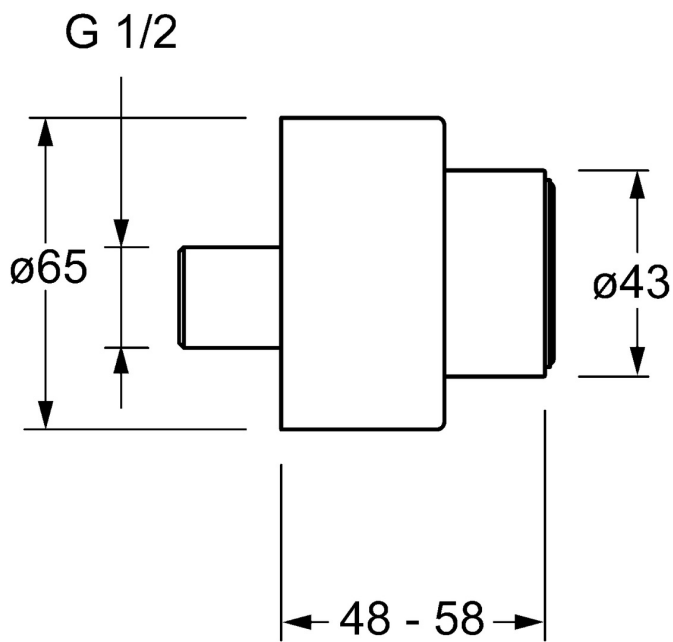

EAN: 4015474267381
static.hansa.com/02720000

- Equipement auxiliaire
- Chrome
- Raccords excentriques, Rosaces de finition, Triple étanchéité du corps extérieur

Caractéristiques techniques

Caractéristiques techniques

Alimentation en eau chaude	max. +80°C
Taille de raccord	G1/2
Longueur/hauteur	48 - 58 mm