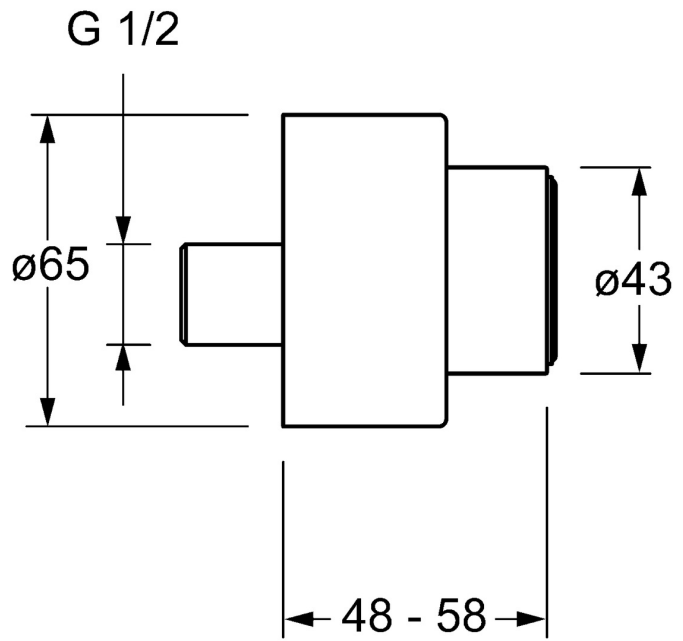

EAN: 4015474267381
static.hansa.com/02720000

- Zubehör
- Chrom

- S-Anschlüsse, Abdeckung(en), Rosetten 3-fach abgedichtet

Technische Daten

Technische Eigenschaften

Warmwasserversorgung	max. +80°C
Anschlussgröße	G1/2
Länge / Höhe	48 - 58 mm