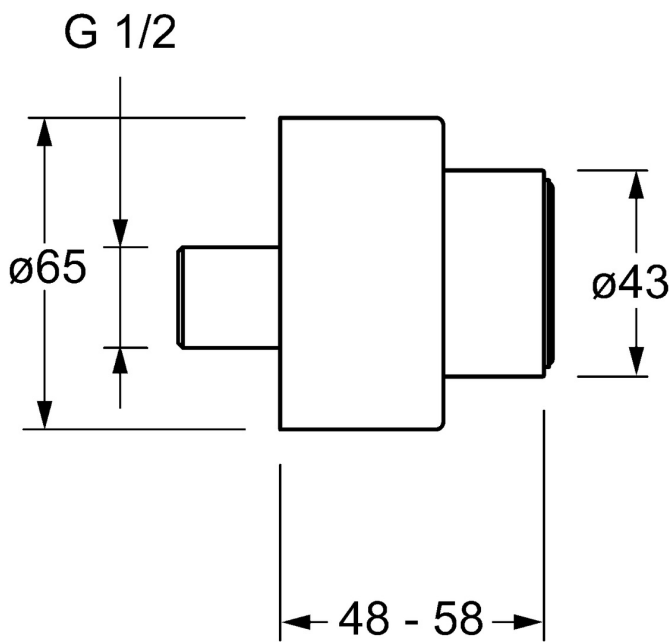

EAN: 4015474267381
static.hansa.com/02720000

- Příslušenství
- Chrom
- Etážky, Krycí deska(y), Trojitě těsněné krycí růžice

Technické údaje

Technické vlastnosti

Zdroj teplé vody	max. +80°C
Velikost přípojky	G1/2
Délka/výška	48 - 58 mm