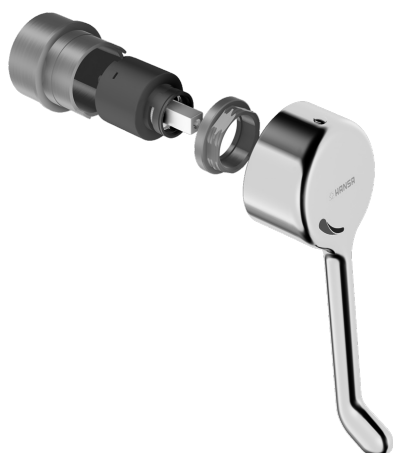

EAN: 4015474267350
static.hansa.com/02710000

- Príslušenstvo
- Bezpečnostná funkcia pre teplotu vody, Jedna ovládací páka / rukoväť, Páka so symbolom teplej a studenej vody
- \varnothing 35 mm keramická kartuša pre ovládanie teploty a prietoku vody