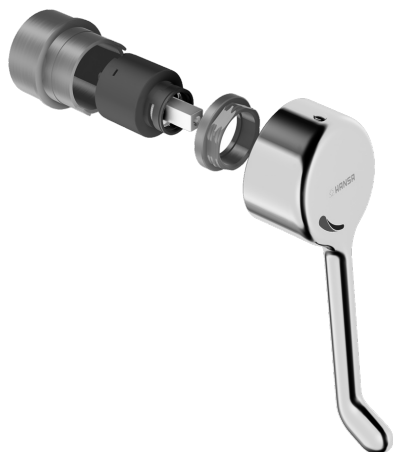

EAN: 4015474267350
static.hansa.com/02710000

- Accessori
- Cartuccia a dischi ceramici \varnothing 35mm
- Leva di sicurezza, Leva/Manopola monocomando, Leva con simbolo F+C

Dati tecnici