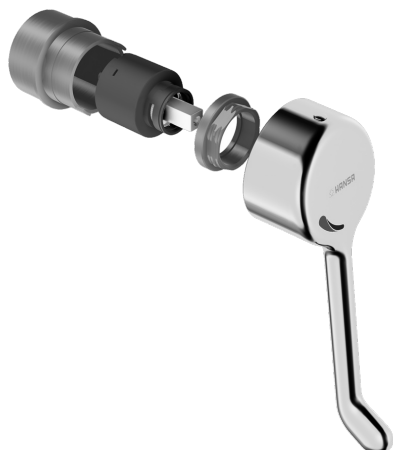

EAN: 4015474267350
static.hansa.com/02710000

- Příslušenství
- Bezpečnostní funkce pro teplotu vody, Jedna ovládací páka / rukojeť, Páka se symboly teplé a studené vody
- ø 35 mm keramická kartuše pro ovládání teploty a průtoku vody