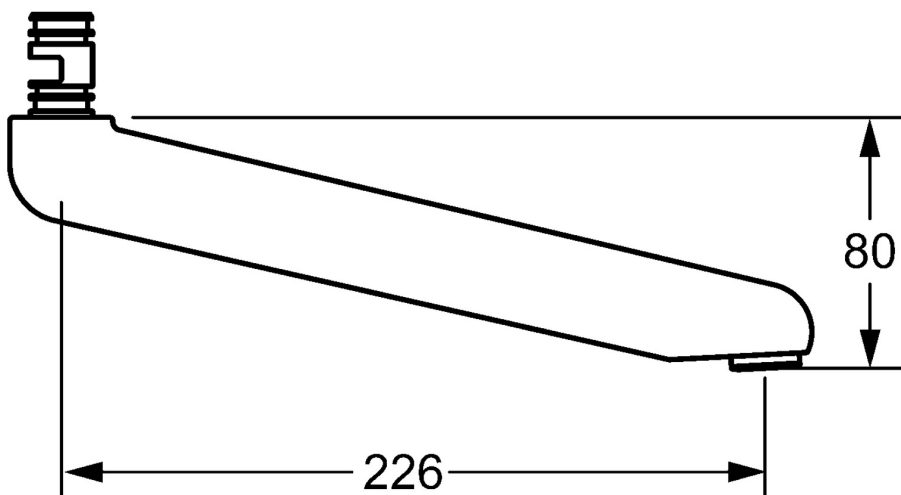

EAN: 4015474267343
static.hansa.com/02702000

- Zdravotná starostlivosť a opatrovatelstvo, Príslušenstvo
- Chróm
- Otočné výtokové rameno, Liata konštrukcia
- Aerátor s laminárnym prúdom vody
- Povrchy prichádzajúce do styku s pitnou vodou obsahujú menej ako 0,3% olova, Telo batérie z mosadze DZR, Vodné cesty bez ponikľovania

Technické údaje

Technické vlastnosti

Projection	226 mm
Materiál	Mosadz