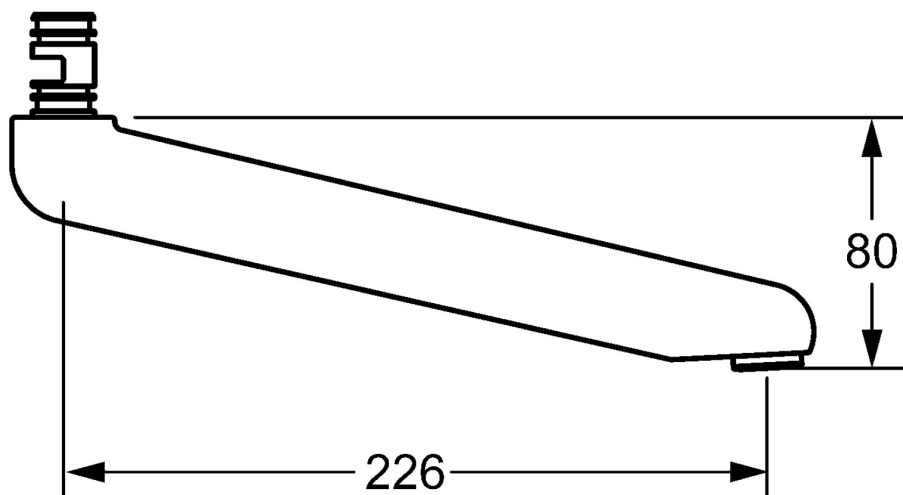

EAN: 4015474267343  
[static.hansa.com/02702000](http://static.hansa.com/02702000)

- Zdraví a péče, Příslušenství
- Chrom
- Otočné výtokové rameno, Litá konstrukce
- Aerátor s laminárním proudem vody
- Povrchy přicházející do styku s pitnou vodou obsahují méně než 0,3 % olova, Tělo baterie z mosazi DZR, Vodní cesty bez poniklování

### Technické vlastnosti

Projection	226 mm
Materiál	Mosaz