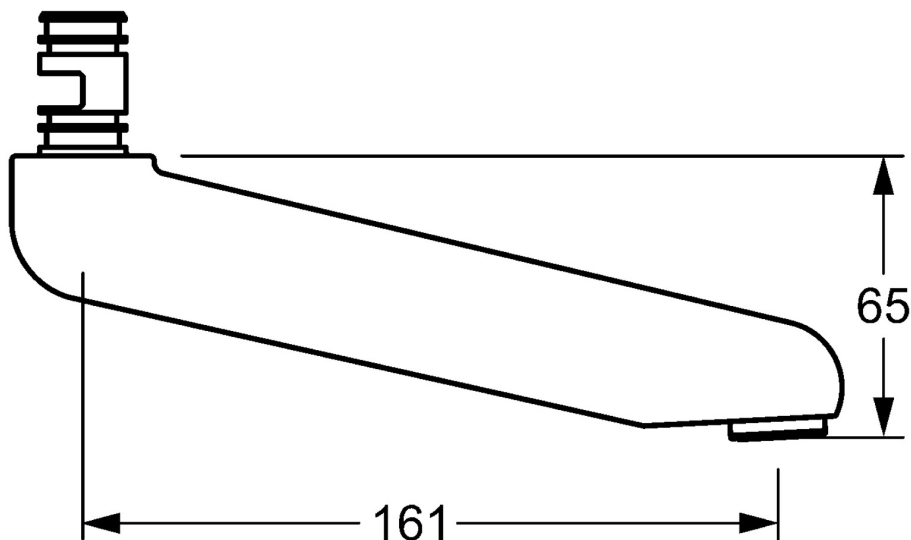

EAN: 4015474267336  
[static.hansa.com/02692000](https://static.hansa.com/02692000)

- Zdravotná starostlivosť a opatrovatelstvo, Príslušenstvo
- Chróm
- Otočné výtokové rameno, Liata konštrukcia
- Aerátor s laminárnym prúdom vody
- Povrchy prichádzajúce do styku s pitnou vodou obsahujú menej ako 0,3% olova, Telo batérie z mosadze DZR, Vodné cesty bez poniklovania

### Technické vlastnosti

Projection	161 mm
Materiál	Mosadz