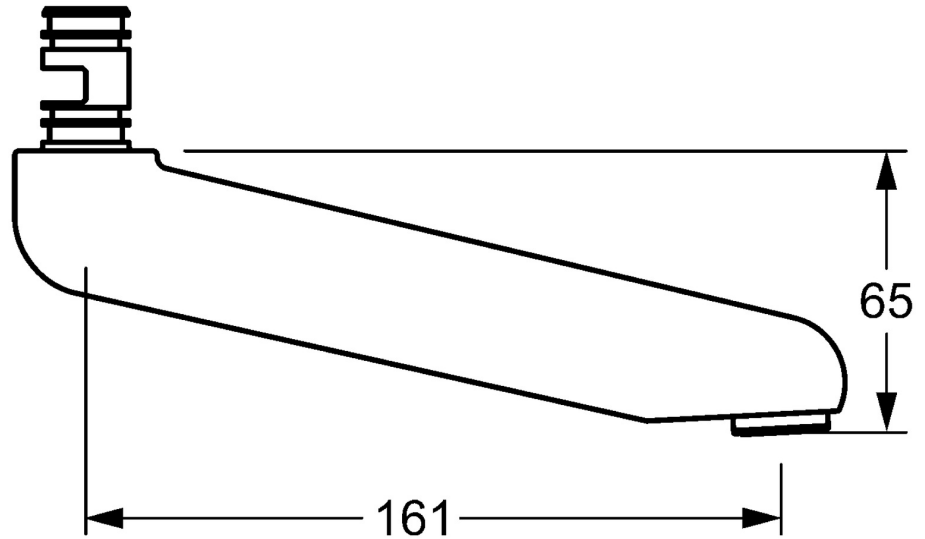

EAN: 4015474267336
static.hansa.com/02692000

- Gezondheid en verzorging, Hulpuitrustingen
- Chroom
- Draaibare uitloop, Gegoten constructie
- Kristalheldere laminaire straal
- Oppervlakken in contact met drinkwater bevatten minder dan 0,3% lood, Kraanhuis gemaakt van DZR messing, Oppervlakte met watercontact zonder nikkelcoating

Technische gegevens

Technische eigenschappen

Projection	161 mm
Materiaal	brass