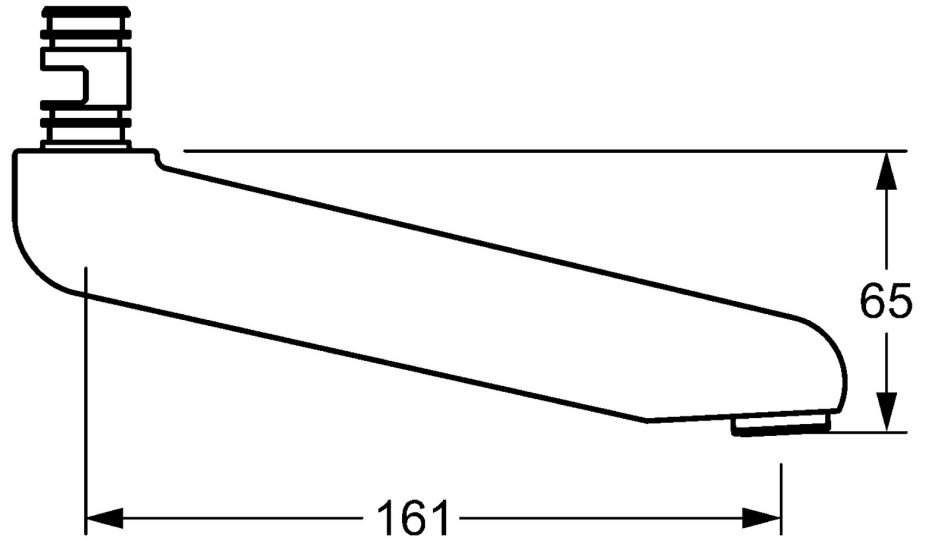

EAN: 4015474267336  
[static.hansa.com/02692000](https://static.hansa.com/02692000)

- Gesundheit & Pflege, Zubehör
- Chrom
- Schwenkbarer Auslauf, gegossen
- Kristallklarer Laminarstrahl
- Messing in Trinkwasserkontakt enthält weniger als 0,3% Blei, Armaturenkörper aus entzinkungsbeständigem Messing (DZR), Wasserwege ohne Nickelbeschichtung

## Technische Daten

### Technische Eigenschaften

Ausladung	161 mm
Werkstoff	Messing