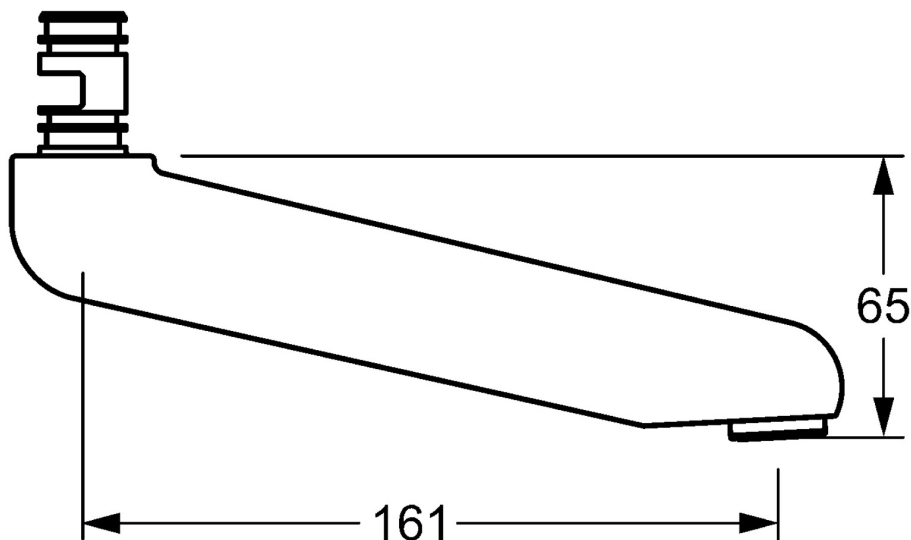

EAN: 4015474267336
static.hansa.com/02692000

- Zdraví a péče, Příslušenství
- Chrom
- Otočné výtokové rameno, Litá konstrukce
- Aerátor s laminárním proudem vody
- Povrchy přicházející do styku s pitnou vodou obsahují méně než 0,3 % olova, Tělo baterie z mosazi DZR, Vodní cesty bez poniklování

Technické údaje

Technické vlastnosti

Projection	161 mm
Materiál	Mosaz