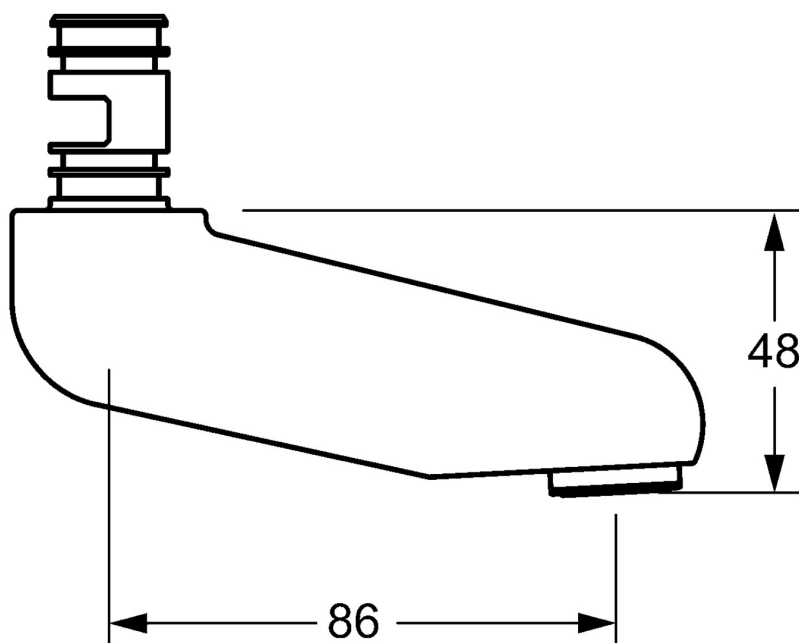

EAN: 4015474267329
static.hansa.com/02682000

- Zdravotná starostlivosť a opatrovatelstvo, Príslušenstvo
- Chróm
- Otočné výtokové rameno, Liata konštrukcia
- Aerátor s laminárnym prúdom vody
- Povrchy prichádzajúce do styku s pitnou vodou obsahujú menej ako 0,3% olova, Telo batérie z mosadze DZR, Vodné cesty bez poniklovania

Technické údaje

Technické vlastnosti

Projection	86 mm
Materiál	Mosadz