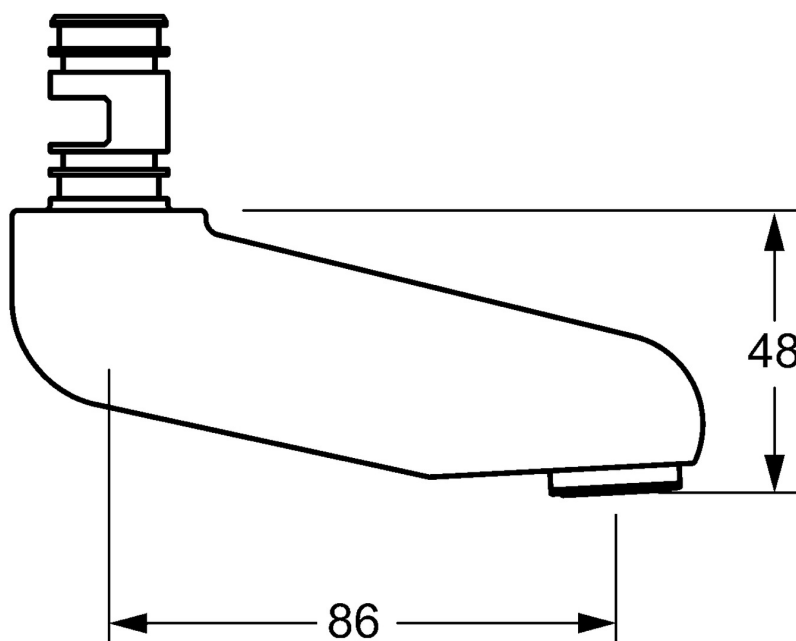

EAN: 4015474267329
static.hansa.com/02682000

- Gezondheid en verzorging, Hulpuitrustingen
- Chroom
- Draaibare uitloop, Gegoten constructie
- Kristalheldere laminaire straal
- Oppervlakken in contact met drinkwater bevatten minder dan 0,3% lood, Kraanhuis gemaakt van DZR messing, Oppervlakte met watercontact zonder nikkelcoating

Technische gegevens

Technische eigenschappen

Projection	86 mm
Materiaal	brass