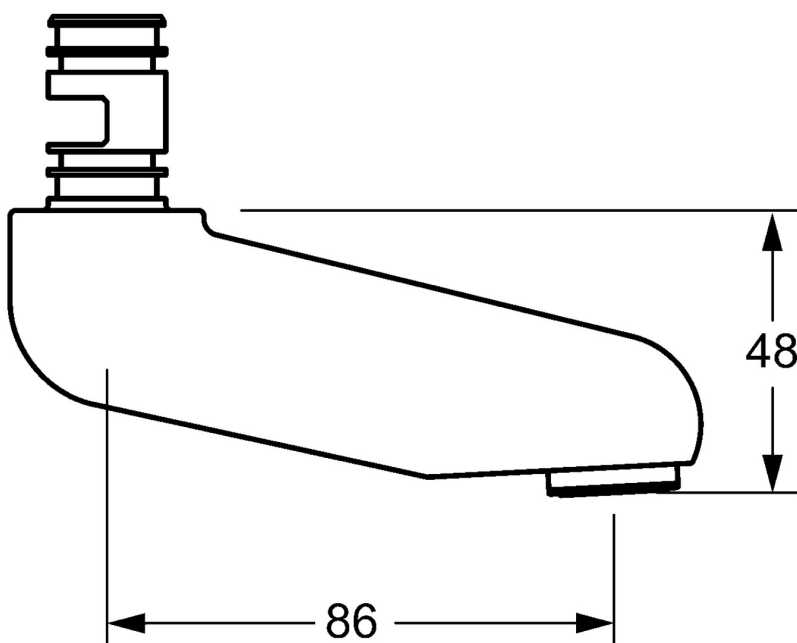

EAN: 4015474267329
static.hansa.com/02682000

- Zdraví a péče, Příslušenství
- Chrom
- Otočné výtokové rameno, Litá konstrukce
- Aerátor s laminárním proudem vody
- Povrchy přicházející do styku s pitnou vodou obsahují méně než 0,3 % olova, Tělo baterie z mosazi DZR, Vodní cesty bez poniklování

Technické údaje

Technické vlastnosti

Projection	86 mm
Materiál	Mosaz