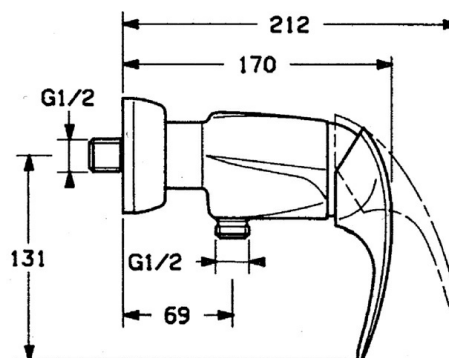

EAN: 4015474635333
static.hansa.com/0267010194

- Riešenia pre sprchy
- Jednopaková
- Nástenná montáž
- Ušľachtilá mosadz
- Spätný ventil (-y)
- Tlmiče

Technické údaje

Technické vlastnosti

Dodávka teplej vody	max. +80°C
Pracovný tlak	0.5-10 bar
Spätná klapka (STN EN 1717)	EB