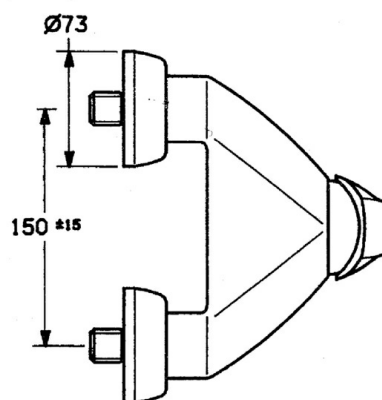

EAN: 4015474635333
static.hansa.com/0267010194

- Riešenia pre sprchy
- Jednopaková
- Nástenná montáž
- Ušľachtilá mosadz
- Spätný ventil (-y)
- Tlmiče

Technické údaje

Technické vlastnosti

Dodávka teplej vody	max. +80°C
Pracovný tlak	0.5-10 bar
Spätná klapka (STN EN 1717)	EB