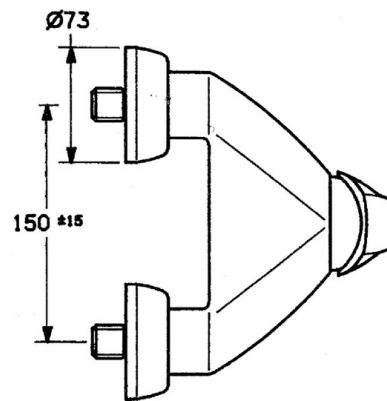

EAN: 4015474635333
static.hansa.com/0267010194

- Douche oplossingen
- Eengreeps
- Wandmontage
- Edelmessing
- Terugslagklep
- Geluidsdemper(s)

Technische gegevens

Technische eigenschappen

Warmwatertoevoer	max. +80°C
Werkdruk	0.5-10 bar
Terugstroom beveiliging (EN1717)	EB

Reserveonderdelen

SP02670101

	Naam	Code
1.1	Schroef, M5x8, SW2.5	59904755
1.2	Joint klassiek uitloop	59904778
1.3	Plug, hot/cold	59906705
2	Kap Chroom Stopgezet	59910582
2.2	Toevoer Stopgezet	59910586
3	Schroefoog, M50x1, SW45	59904775
4	Binnenwerk, 4.8 eco	59904601
4.1	Hot water limiter	59904759
5.1	Terugslagklep	59905714
6	Excentrieke aansluiting, G3/4xG1/2, DN15	59910254
6.1	Opbouwdeel Chroom Stopgezet	59911022
6.2	Geluiddemper	59904792