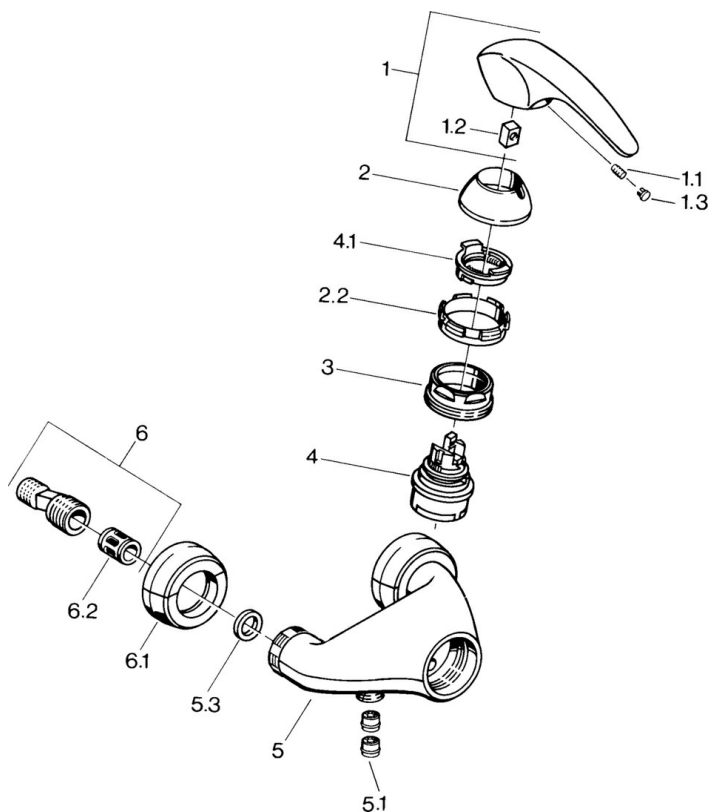

EAN: 4015474635333
static.hansa.com/0267010194

- Douche oplossingen
- Eengreeps
- Wandmontage
- Edelmessing
- Terugslagklep
- Geluidsdemper(s)

Technische gegevens

Technische eigenschappen

Warmwatertoevoer	max. +80°C
Werkdruk	0.5-10 bar
Terugstroom beveiliging (EN1717)	EB

Reserveonderdelen

SP02670101

	Naam	Code
1.1	Schroef, M5x8, SW2.5	59904755
1.2	Joint klassiek uitloop	59904778
1.3	Plug, hot/cold	59906705
2	Kap Chroom Stopgezet	59910582
2.2	Toevoer Stopgezet	59910586
3	Schroefoog, M50x1, SW45	59904775
4	Binnenwerk, 4.8 eco	59904601
4.1	Hot water limiter	59904759
5.1	Terugslagklep	59905714
6	Excentrieke aansluiting, G3/4xG1/2, DN15	59910254
6.1	Opbouwdeel Chroom Stopgezet	59911022
6.2	Geluiddemper	59904792