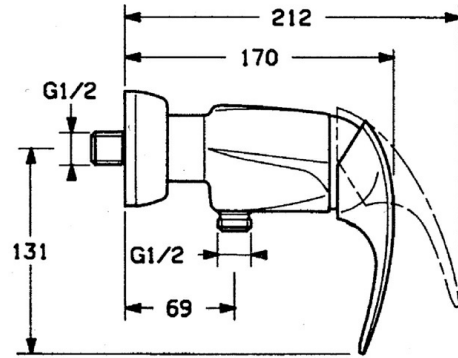

EAN: 4015474635333
static.hansa.com/0267010194

- Douche oplossingen
- Eengreeps
- Wandmontage
- Edelmessing
- Terugslagklep
- Geluidsdemper(s)

Technische gegevens

Technische eigenschappen

Warmwatertoevoer	max. +80°C
Werkdruk	0.5-10 bar
Terugstroom beveiliging (EN1717)	EB

Reserveonderdelen

SP02670101

	Naam	Code
1.1	Schroef, M5x8, SW2.5	59904755
1.2	Joint klassiek uitloop	59904778
1.3	Plug, hot/cold	59906705
2	Kap Chroom Stopgezet	59910582
2.2	Toevoer Stopgezet	59910586
3	Schroefoog, M50x1, SW45	59904775
4	Binnenwerk, 4.8 eco	59904601
4.1	Hot water limiter	59904759
5.1	Terugslagklep	59905714
6	Excentrieke aansluiting, G3/4xG1/2, DN15	59910254
6.1	Opbouwdeel Chroom Stopgezet	59911022
6.2	Geluiddemper	59904792