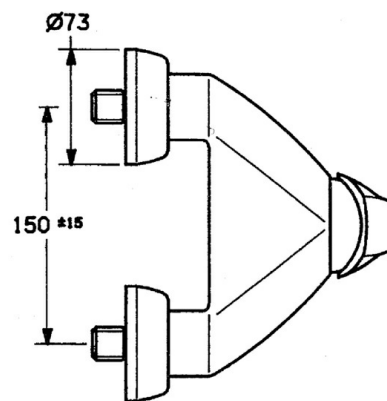

EAN: 4015474635333
static.hansa.com/0267010194

- Dusche
- Einhebelmischer
- Wandmontage
- Edelmessing
- Rückflussverhinderer
- Schalldämpfer

Technische Daten

Technische Eigenschaften

Warmwasserversorgung	max. +80°C
Arbeitsdruck	0.5-10 bar
Sicherungseinrichtung (EN1717)	EB