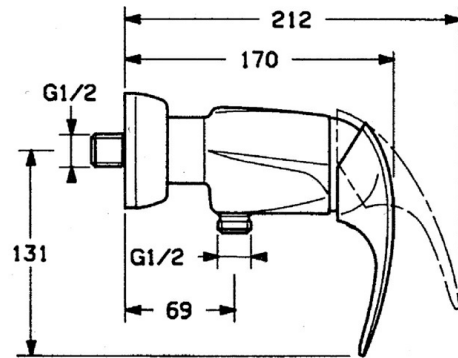

EAN: 4015474635333  
[static.hansa.com/0267010194](http://static.hansa.com/0267010194)

- Dusche
- Einhebelmischer
- Wandmontage
- Edelmessing
- Rückflussverhinderer
- Schalldämpfer

## Technische Daten

### Technische Eigenschaften

Warmwasserversorgung	max. +80°C
Arbeitsdruck	0.5-10 bar
Sicherungseinrichtung (EN1717)	EB

### SP02670101

	Name	Art.-Nr.
1.1	Schraube, M5x8, SW2.5	59904755
1.2	Kunststoffadapter	59904778
1.3	Blindstopfen, hot/cold	59906705
2	Abdeckkappe Ausgelaufen	59910582
2.2	Zubehörteil Ausgelaufen	59910586
3	Ringschraube, M50x1, SW45	59904775
4	Kartusche, 4.8 eco	59904601
4.1	Warmwasser Begrenzer	59904759
5.1	Rückschlagventil	59905714
6	Exzenter-Anschluss, G3/4xG1/2, DN15	59910254
6.1	Rosetten (2 Stück) Ausgelaufen	59911022
6.2	Schalldämpfer	59904792