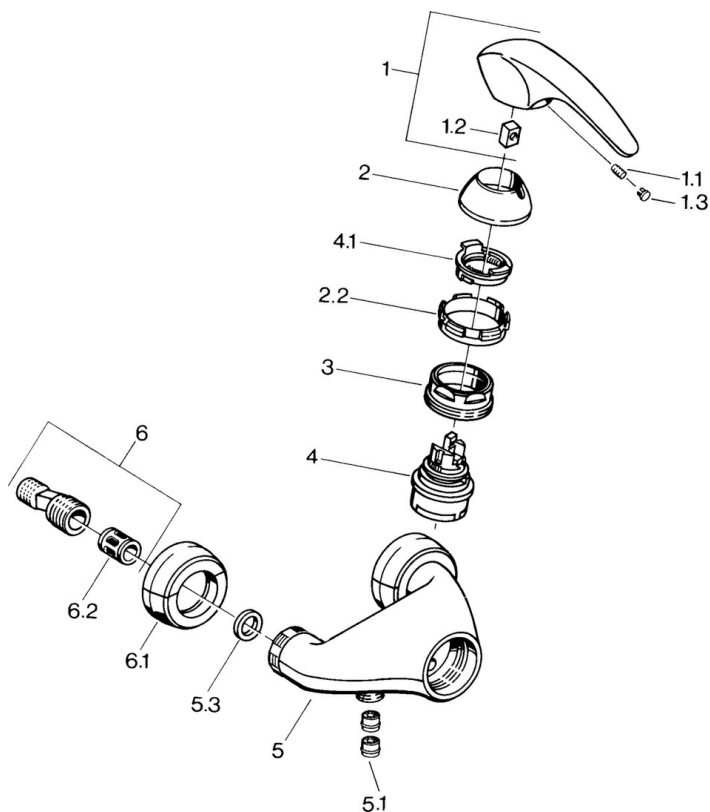

EAN: 4015474635333  
[static.hansa.com/0267010194](http://static.hansa.com/0267010194)

- Dusche
- Einhebelmischer
- Wandmontage
- Edelmessing
- Rückflussverhinderer
- Schalldämpfer

### Technische Eigenschaften

Warmwasserversorgung	max. +80°C
Arbeitsdruck	0.5-10 bar
Sicherungseinrichtung (EN1717)	EB

## Ersatzteile

### SP02670101

	Name	Art.-Nr.
1.1	Schraube, M5x8, SW2.5	59904755
1.2	Kunststoffadapter	59904778
1.3	Blindstopfen, hot/cold	59906705
2	Abdeckkappe Ausgelaufen	59910582
2.2	Zubehörteil Ausgelaufen	59910586
3	Ringschraube, M50x1, SW45	59904775
4	Kartusche, 4.8 eco	59904601
4.1	Warmwasser Begrenzer	59904759
5.1	Rückschlagventil	59905714
6	Exzenter-Anschluss, G3/4xG1/2, DN15	59910254
6.1	Rosetten (2 Stück) Ausgelaufen	59911022
6.2	Schalldämpfer	59904792