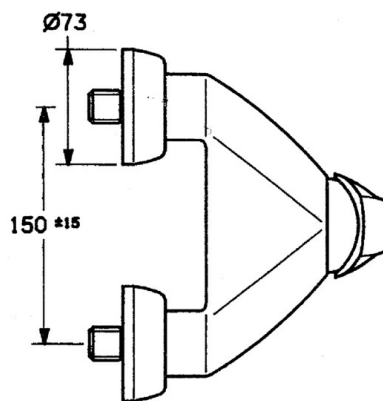

EAN: 4015474635333  
[static.hansa.com/0267010194](http://static.hansa.com/0267010194)

- Řešení pro sprchy
- Jednopaková
- Montáž na zeď
- Ušlechtilá mosaz
- Zpětný ventil (-y)
- Tlumiče

### Technické vlastnosti

Zdroj teplé vody	max. +80°C
Pracovní tlak	0.5-10 bar
Zabezpečení proti zpětnému toku (ČSN EN 1717)	EB

### SP02670101

	Název	Kód
1.1	Šroub, M5x8, SW2.5	59904755
1.2	Kluzné pouzdro (osazené)	59904778
1.3	Plug, hot/cold	59906705
2	Krytka Ukončeno	59910582
2.2	Dodávka Ukončeno	59910586
3	Oční šroub, M50x1, SW45	59904775
4	Kartuše, 4.8 eco	59904601
4.1	Hot water limiter	59904759
5.1	Zpětný ventil	59905714
6	Excentrická spojka, G3/4xG1/2, DN15	59910254
6.1	Krycí díl Ukončeno	59911022
6.2	Tlumič	59904792