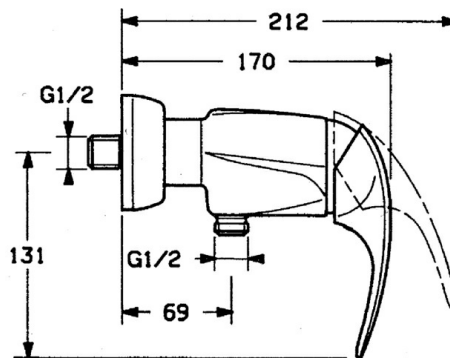

EAN: 4015474635333  
[static.hansa.com/0267010194](http://static.hansa.com/0267010194)

- Řešení pro sprchy
- Jednopaková
- Montáž na zeď
- Ušlechtilá mosaz
- Zpětný ventil (-y)
- Tlumiče

### Technické vlastnosti

Zdroj teplé vody	max. +80°C
Pracovní tlak	0.5-10 bar
Zabezpečení proti zpětnému toku (ČSN EN 1717)	EB

### SP02670101

	Název	Kód
1.1	Šroub, M5x8, SW2.5	59904755
1.2	Kluzné pouzdro (osazené)	59904778
1.3	Plug, hot/cold	59906705
2	Krytka Ukončeno	59910582
2.2	Dodávka Ukončeno	59910586
3	Oční šroub, M50x1, SW45	59904775
4	Kartuše, 4.8 eco	59904601
4.1	Hot water limiter	59904759
5.1	Zpětný ventil	59905714
6	Excentrická spojka, G3/4xG1/2, DN15	59910254
6.1	Krycí díl Ukončeno	59911022
6.2	Tlumič	59904792