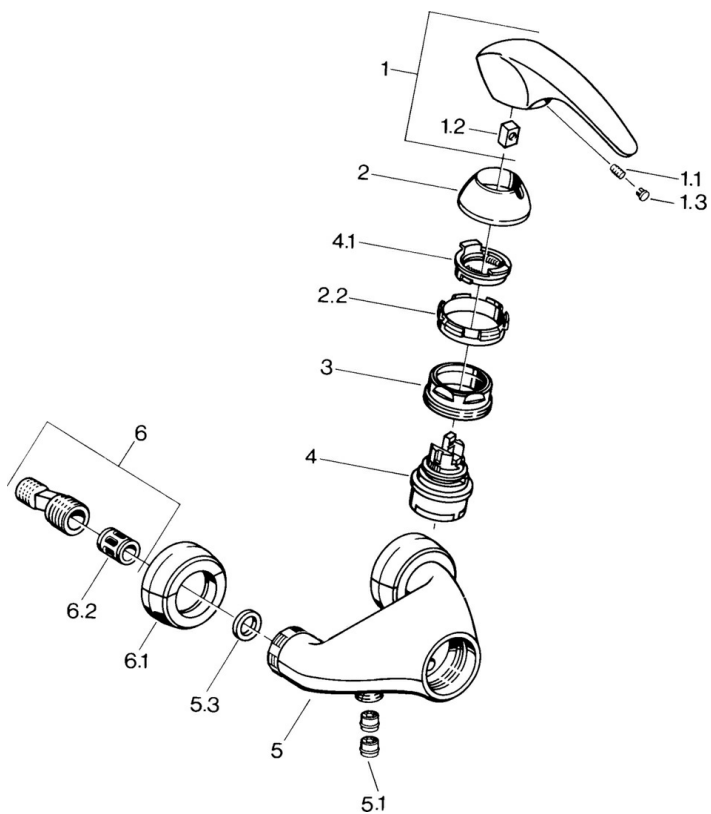

EAN: 4015474635333  
[static.hansa.com/0267010194](http://static.hansa.com/0267010194)

- Řešení pro sprchy
- Jednopaková
- Montáž na zeď
- Ušlechtilá mosaz
- Zpětný ventil (-y)
- Tlumiče

### Technické vlastnosti

Zdroj teplé vody	max. +80°C
Pracovní tlak	0.5-10 bar
Zabezpečení proti zpětnému toku (ČSN EN 1717)	EB

## Náhradní díly

### SP02670101

	Název	Kód
1.1	Šroub, M5x8, SW2.5	59904755
1.2	Kluzné pouzdro (osazené)	59904778
1.3	Plug, hot/cold	59906705
2	Krytka Ukončeno	59910582
2.2	Dodávka Ukončeno	59910586
3	Oční šroub, M50x1, SW45	59904775
4	Kartuše, 4.8 eco	59904601
4.1	Hot water limiter	59904759
5.1	Zpětný ventil	59905714
6	Excentrická spojka, G3/4xG1/2, DN15	59910254
6.1	Krycí díl Ukončeno	59911022
6.2	Tlumič	59904792